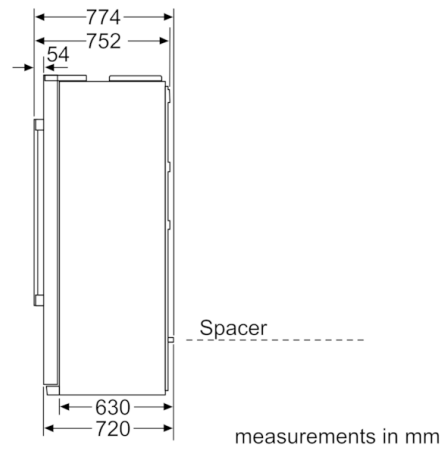

ТЕХНИЧЕСКАЯ ИНФОРМАЦИЯ

- Прибор на 4 колесиках, с регулируемыми ножками
- Климат-класс: SN-T

РАЗМЕРЫ ПРИБОРА

- Размеры прибора (ВхШхГ): 177x91x72 см.
- Мощность подключения: 374 Вт
- Необходимый переменный ток сети 220 - 240 V

АКСЕССУАРЫ

- Емкость для кубиков льда, подставка для яиц

Специальные принадлежности

РЕГИОНАЛЬНЫЕ СПЕЦИАЛЬНЫЕ ОПЦИИ

- Общий объем: 608 л
- Общий объем холодильного отделения: 380 л
- Общий объем**** морозильного отделения: 228 л (-18°C и ниже)
- На основе результатов стандартного тестирования в течение 24 часов. Фактическое потребление зависит от того, как используется прибор и где он размещен.

Окружающая среда и безопасность:

Монтаж

Общая информация

**Serie | 6, Холодильник Side by Side, 177 x 91 cm, Inox-easyclean
KAI90VI20**

Drawers can be pulled out completely when the door is open to 145°.

measurements in mm