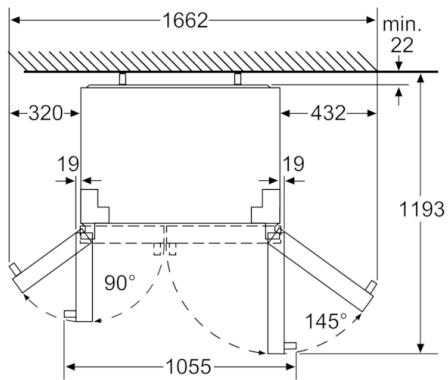

ТЕХНИЧЕСКАЯ ИНФОРМАЦИЯ

- Прибор на 4 колесиках, с регулируемыми ножками
- Климат-класс: SN-T

РАЗМЕРЫ ПРИБОРА

- Размеры прибора (ВхШхГ): 177x91x72 см.
- Мощность подключения: 374 Вт
- Необходимый переменный ток сети 220 - 240 V

АКСЕССУАРЫ

- Емкость для кубиков льда, подставка для яиц

Специальные принадлежности

РЕГИОНАЛЬНЫЕ СПЕЦИАЛЬНЫЕ ОПЦИИ

- Общий объем: 608 л
- Общий объем холодильного отделения: 380 л
- Общий объем**** морозильного отделения: 228 л (-18°C и ниже)
- На основе результатов стандартного тестирования в течение 24 часов. Фактическое потребление зависит от того, как используется прибор и где он размещен.

Окружающая среда и безопасность:

Монтаж

Общая информация

**Serie | 6, Холодильник Side by Side, 177 x 91 cm, Inox-easyclean
KAI90VI20**

Drawers can be pulled out completely when the door is open to 145°.

measurements in mm