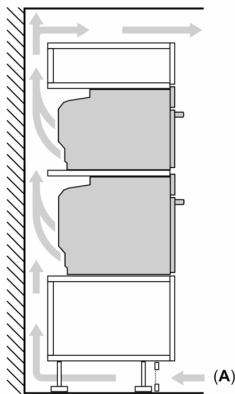

Размеры:

- Размеры прибора (ВхШхГ): 595 мм x 594 мм x 548 мм
- Размеры ниши для встраивания (ВхШхГ): 585 мм - 595 мм x 560 мм - 568 мм x 550 мм
- Пожалуйста, придерживайтесь размеров для встраивания, указанных на схеме монтажа

Принадлежности:

- Решетка

Окружающая среда / Безопасность:

- Максимальная температура нагрева наружного стекла дверцы: 40°C -3-слойное остекление
- Защитное отключение

Техническая информация:

- Длина сетевого кабеля: 120 см
- Норма напряжения 220 - 240 VВ
- Мощность подключения: 3.6 кВт
- Класс энергоэффективности (в соответствии с нормами EU Nr. 65/2014): A+(в диапазоне классов энергоэффективности от A+++ до D)

Серия 8, Встраиваемый духовой шкаф с функцией пара, 60 x 60 см, Черный HSG7361B1

Installing two appliances on top of each other
Air exchange

A: Air inlet $\geq 200 \text{ cm}^2$

If the appliance will be installed underneath a hob, the following worktop thicknesses (including substructure if necessary) must be taken into account.

Hob type	min. worktop thickness	
	fitted	flush
Induction hob	37 mm	38 mm
Full surface Induction hob	47 mm	48 mm
Gas hob	30 mm	38 mm
Electric hob	27 mm	30 mm