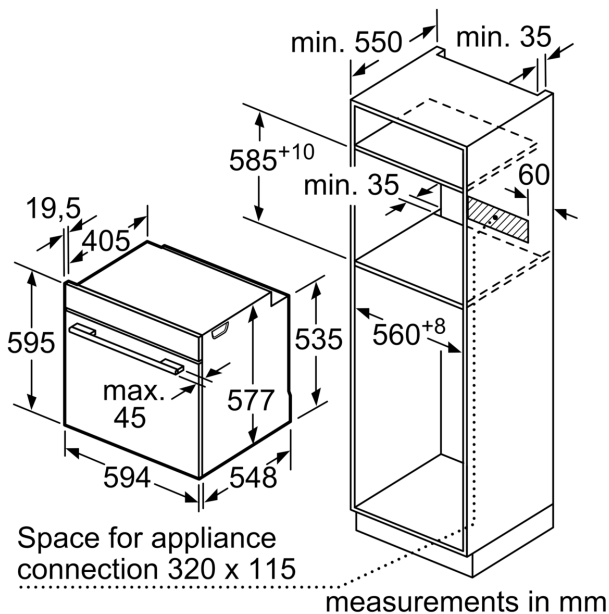

Размеры:

- Размеры прибора (ВхШхГ): 595 мм x 594 мм x 548 мм
- Размеры ниши для встраивания (ВхШхГ): 585 мм - 595 мм x 560 мм - 568 мм x 550 мм
- Пожалуйста, придерживайтесь размеров для встраивания, указанных на схеме монтажа

Принадлежности:

- Решетка

Окружающая среда / Безопасность:

- Максимальная температура нагрева наружного стекла дверцы: 40°C -3-слойное остекление
- Защитное отключение

Техническая информация:

- Длина сетевого кабеля: 120 см
- Норма напряжения 220 - 240 VВ
- Мощность подключения: 3.6 кВт
- Класс энергоэффективности (в соответствии с нормами EU Nr. 65/2014): A+(в диапазоне классов энергоэффективности от A+++ до D)

Серия 8, Встраиваемый духовой шкаф с функцией пара, 60 x 60 см, Черный HSG7361B1

Installing two appliances on top of each other
Air exchange

A: Air inlet $\geq 200 \text{ cm}^2$

If the appliance will be installed underneath a hob, the following worktop thicknesses (including substructure if necessary) must be taken into account.