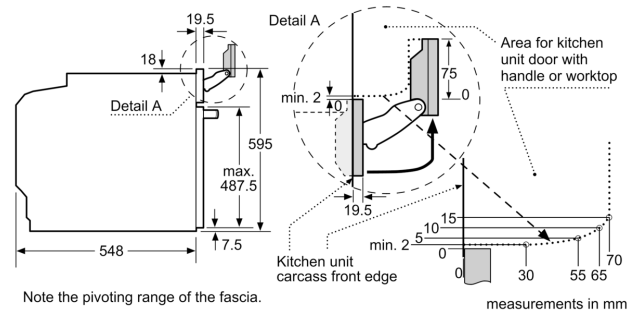

Размеры:

- Размеры прибора (ВхШхГ): 595 мм x 594 мм x 548 мм
- Размеры ниши для встраивания (ВхШхГ): 585 мм - 595 мм x 560 мм - 568 мм x 550 мм
- Пожалуйста, придерживайтесь размеров для встраивания, указанных на схеме монтажа

Принадлежности:

- Решетка

Окружающая среда / Безопасность:

- Максимальная температура нагрева наружного стекла дверцы: 40°C -3-слойное остекление
- Защитное отключение

Техническая информация:

- Длина сетевого кабеля: 120 см
- Норма напряжения 220 - 240 VВ
- Мощность подключения: 3.6 кВт
- Класс энергоэффективности (в соответствии с нормами EU Nr. 65/2014): A+(в диапазоне классов энергоэффективности от A+++ до D)

Серия 8, Встраиваемый духовой шкаф с функцией пара, 60 x 60 см, Черный HSG7361B1

Installing two appliances on top of each other
Air exchange

A: Air inlet $\geq 200 \text{ cm}^2$

If the appliance will be installed underneath a hob, the following worktop thicknesses (including substructure if necessary) must be taken into account.

Hob type	min. worktop thickness	
	fitted	flush
Induction hob	37 mm	38 mm
Full surface Induction hob	47 mm	48 mm
Gas hob	30 mm	38 mm
Electric hob	27 mm	30 mm