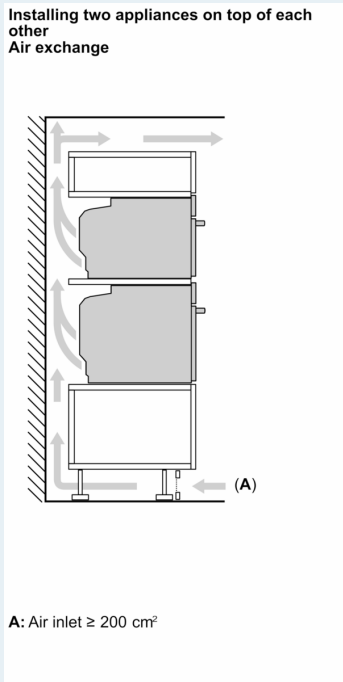

Принадлежности:

- Решетка

Окружающая среда / Безопасность:

- Максимальная температура нагрева наружного стекла дверцы: 40°C -3-слойное остекление
- Защитное отключение

Техническая информация:

- Длина сетевого кабеля: 120 см
- Норма напряжения 220 - 240 VB
- Мощность подключения: 3.6 кВт
- Класс энергоэффективности (в соответствии с нормами EU Nr. 65/2014): A+(в диапазоне классов энергоэффективности от A+++ до D)
- Энергопотребление за цикл в обычном режиме:0.87 кВт/ч
- Энергопотребление за цикл в режиме конвекции с вентилятором:0.69 кВт/ч
- Количество камер: 1 Источник нагрева: электричество Объем камеры:71 л

Размеры:

- Размеры прибора (ВxШxГ): 595 мм x 594 мм x 548 мм
- Размеры ниши для встраивания (ВxШxГ): 585 мм - 595 мм x 560 мм - 568 мм x 550 мм
- Пожалуйста, придерживайтесь размеров для встраивания, указанных на схеме монтажа

iQ700, Встраиваемый духовой шкаф с функцией пара, 60 x 60 см, Черный HS736G3B1

If the appliance will be installed underneath a hob, the following worktop thicknesses (including substructure if necessary) must be taken into account.