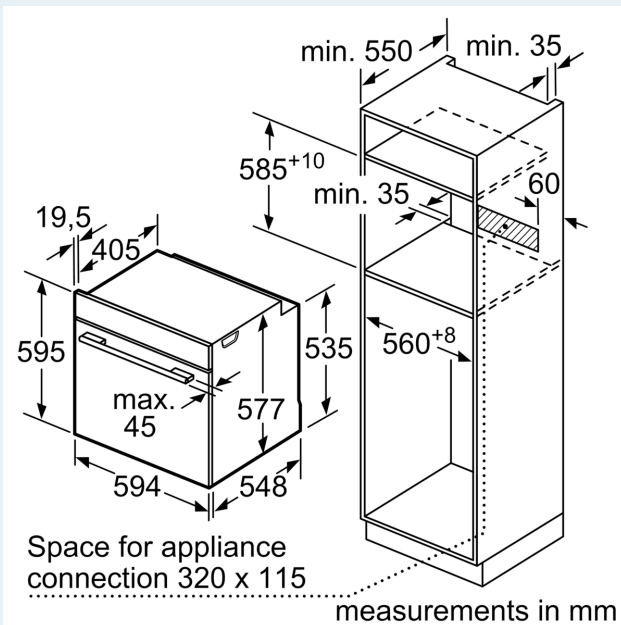

iQ700, Встраиваемый духовой шкаф с функцией пара, 60 x 60 см, Черный HS736G3B1

If the appliance will be installed underneath a hob, the following worktop thicknesses (including substructure if necessary) must be taken into account.

Hob type	min. worktop thickness	
	fitted	flush
Induction hob	37 mm	38 mm
Full surface Induction hob	47 mm	48 mm
Gas hob	30 mm	38 mm
Electric hob	27 mm	30 mm