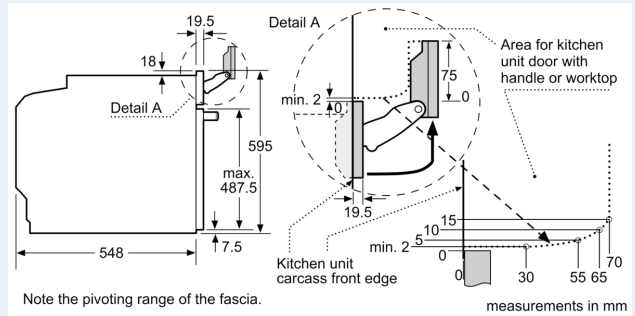

Принадлежности:

- Решетка

Окружающая среда / Безопасность:

- Максимальная температура нагрева наружного стекла дверцы: 40°C -3-слойное остекление
- Защитное отключение

Техническая информация:

- Длина сетевого кабеля: 120 см
- Норма напряжения 220 - 240 VB
- Мощность подключения: 3.6 кВт
- Класс энергоэффективности (в соответствии с нормами EU Nr. 65/2014): A+(в диапазоне классов энергоэффективности от A+++ до D)
- Энергопотребление за цикл в обычном режиме:0.87 кВт/ч
- Энергопотребление за цикл в режиме конвекции с вентилятором:0.69 кВт/ч
- Количество камер: 1 Источник нагрева: электричество Объем камеры:71 л

Размеры:

- Размеры прибора (ВxШxГ): 595 мм x 594 мм x 548 мм
- Размеры ниши для встраивания (ВxШxГ): 585 мм - 595 мм x 560 мм - 568 мм x 550 мм
- Пожалуйста, придерживайтесь размеров для встраивания, указанных на схеме монтажа

iQ700, Встраиваемый духовой шкаф с функцией пара, 60 x 60 см, Черный HS736G3B1

If the appliance will be installed underneath a hob, the following worktop thicknesses (including substructure if necessary) must be taken into account.