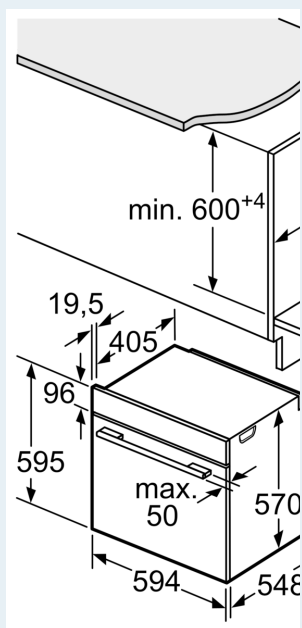

Принадлежности:**Окружающая среда / Безопасность:**

- Максимальная температура нагрева наружного стекла дверцы: 40°C -3-слойное остекление
- Защитное отключение

Техническая информация:

- Длина сетевого кабеля: 120 см
- Норма напряжения 220 - 240 VB
- Мощность подключения: 3.6 кВт
- Класс энергоэффективности (в соответствии с нормами EU Nr. 65/2014): A(в диапазоне классов энергоэффективности от A+++ до D)
- Энергопотребление за цикл в обычном режиме:0.97 кВт/ч
- Энергопотребление за цикл в режиме конвекции с вентилятором:0.81 кВт/ч
- Количество камер: 1 Источник нагрева: электричество Объем камеры:71 л

Размеры:

- Размеры прибора (ВxШxГ): 595 мм x 594 мм x 548 мм
- Размеры ниши для встраивания (ВxШxГ): 585 мм - 595 мм x 560 мм - 568 мм x 550 мм
- Пожалуйста, придерживайтесь размеров для встраивания, указанных на схеме монтажа

iQ500, Встраиваемый духовой шкаф с функцией добавления пара, 60 x 60 см, Нержавеющая сталь HR538ABS1

Measurements in mm

A: 19.5 mm
B: Space for appliance 115 mm

Installation with a hob

Min. distance:
 Induction hob: 5 mm
 Gas hob: 5 mm
 Electric hob: 2 mm