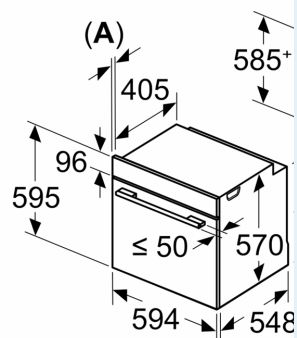

Принадлежности:**Окружающая среда / Безопасность:**

- Максимальная температура нагрева наружного стекла дверцы: 40°C -3-слойное остекление
- Защитное отключение

Техническая информация:

- Длина сетевого кабеля: 120 см
- Норма напряжения 220 - 240 VB
- Мощность подключения: 3.6 кВт
- Класс энергоэффективности (в соответствии с нормами EU Nr. 65/2014): A(в диапазоне классов энергоэффективности от A+++ до D)
- Энергопотребление за цикл в обычном режиме:0.97 кВт/ч
- Энергопотребление за цикл в режиме конвекции с вентилятором:0.81 кВт/ч
- Количество камер: 1 Источник нагрева: электричество Объем камеры:71 л

Размеры:

- Размеры прибора (ВxШxГ): 595 мм x 594 мм x 548 мм
- Размеры ниши для встраивания (ВxШxГ): 585 мм - 595 мм x 560 мм - 568 мм x 550 мм
- Пожалуйста, придерживайтесь размеров для встраивания, указанных на схеме монтажа

iQ500, Встраиваемый духовой шкаф с функцией добавления пара, 60 x 60 см, Нержавеющая сталь HR538ABS1

Measurements in mm

A: 19.5 mm
B: Space for appliance 115 mm

Installation with a hob

Min. distance:
 Induction hob: 5 mm
 Gas hob: 5 mm
 Electric hob: 2 mm