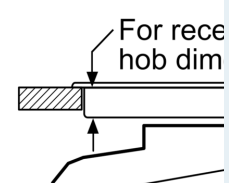

Размеры:

- Размеры прибора (ВxШxГ): 595 мм x 594 мм x 548 мм
- Размеры ниши для встраивания (ВxШxГ): 585 мм - 595 мм x 560 мм - 568 мм x 550 мм
- Пожалуйста, придерживайтесь размеров для встраивания, указанных на схеме монтажа

iQ500, Встраиваемый духовой шкаф с функцией добавления пара, 60 x 60 см, Нержавеющая сталь HR538ABS1

Measurements in mm

A: 19.5 mm
B: Space for appliance 115 mm

Installation with a hob

Min. distance:
 Induction hob: 5 mm
 Gas hob: 5 mm
 Electric hob: 2 mm