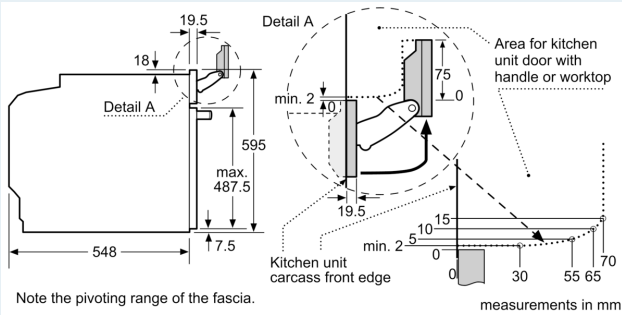

iQ700, Встраиваемый духовой шкаф с функцией добавления пара и микроволнами, 60 x 60 см, Нержавеющая сталь HN678G4S1

If the appliance will be installed underneath a hob, the following worktop thicknesses (including substructure if necessary) must be taken into account.

Hob type	min. worktop thickness	
	fitted	flush
Induction hob	37 mm	38 mm
Full surface Induction hob	47 mm	48 mm
Gas hob	30 mm	38 mm
Electric hob	27 mm	30 mm