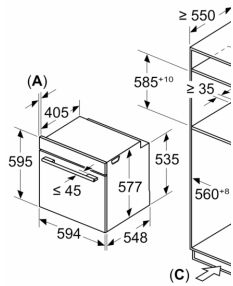

Серия 8, Встраиваемый духовой шкаф с микроволнами, 60 x 60 см, Черный НМГ776NB1

Measurements in mm