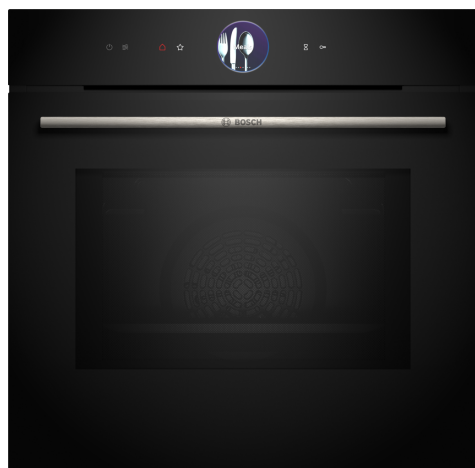

## Серия 8, Встраиваемый духовой шкаф с микроволнами, 60 x 60 см, Черный HMG776NB1

- **Цифровое кольцо управления:** простой и инновационный способ выбора настроек духового шкафа.
- **Сенсорный TFT-дисплей Plus:** простое управление благодаря инновационному цифровому кольцу управления и расширенному сенсорному TFT-дисплею.
- **Бережный горячий воздух:** экономит энергию во время выпекания и жарки.
- **Функция Microwave Boost:** быстрый и легкий разогрев.
- **Функция Crisp:** для еще более хрустящей корочки.