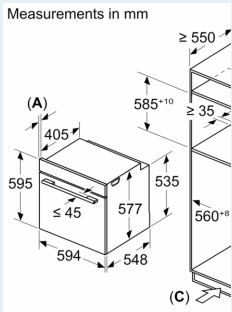

iQ700, Встраиваемый духовой шкаф с микроволнами, 60 x 60 см, Черный HM778GMB1