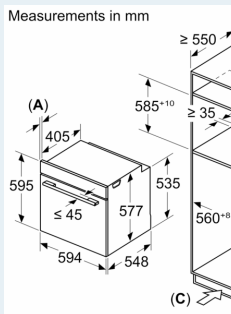

iQ700, Встраиваемый духовой шкаф с микроволнами, 60 x 60 см, Черный HM736G1B1