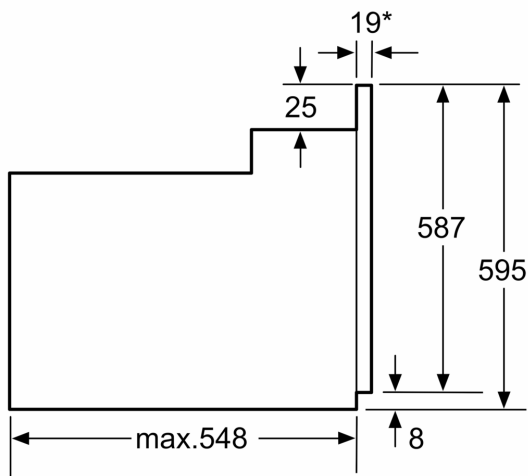

Принадлежности:

- Решетка

Окружающая среда / Безопасность:

- Защитное отключение

Техническая информация:

- Длина сетевого кабеля: 100 см
- Норма напряжения 220 - 240 VВ
- Мощность подключения: 3.3 кВт
- Класс энергоэффективности (в соответствии с нормами EU Nr. 65/2014): A(в диапазоне классов энергоэффективности от A+++ до D)
- Энергопотребление за цикл в обычном режиме:0.98 кВт/ч
- Энергопотребление за цикл в режиме конвекции с вентилятором:0.79 кВт/ч
- Количество камер: 1 Источник нагрева: электричество Объем камеры:66 л

Размеры:

- Размеры прибора (ВхШхГ): 595 мм x 594 мм x 548 мм
- Размеры ниши для встраивания (ВхШхГ): 575 мм - 597 мм x 560 мм - 568 мм x 550 мм
- Пожалуйста, придерживайтесь размеров для встраивания,

Серия 6, Встраиваемый духовой шкаф с функцией добавления пара, 60 x 60 см, Белый HIJ517YW0

* 20 mm for metal fascias

measurements in mm

* 20 mm for metal fascias

measurements in mm

* 20 mm for metal fascias

Dimensions in mm