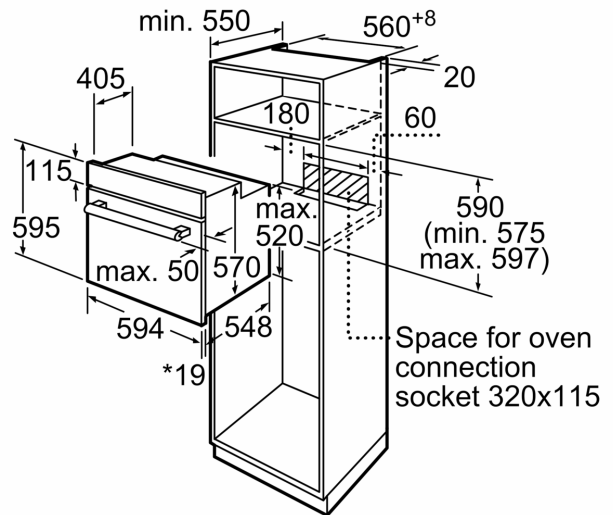

Принадлежности:

- Решетка

Окружающая среда / Безопасность:

- Защитное отключение

Техническая информация:

- Длина сетевого кабеля: 100 см
- Норма напряжения 220 - 240 VВ
- Мощность подключения: 3.3 кВт
- Класс энергоэффективности (в соответствии с нормами EU Nr. 65/2014): A(в диапазоне классов энергоэффективности от A+++ до D)
- Энергопотребление за цикл в обычном режиме:0.98 кВт/ч
- Энергопотребление за цикл в режиме конвекции с вентилятором:0.79 кВт/ч
- Количество камер: 1 Источник нагрева: электричество Объем камеры:66 л

Размеры:

- Размеры прибора (ВхШхГ): 595 мм x 594 мм x 548 мм
- Размеры ниши для встраивания (ВхШхГ): 575 мм - 597 мм x 560 мм - 568 мм x 550 мм
- Пожалуйста, придерживайтесь размеров для встраивания,

Серия 6, Встраиваемый духовой шкаф с функцией добавления пара, 60 x 60 см, Белый HIJ517YW0

* 20 mm for metal fascias

measurements in mm

* 20 mm for metal fascias

measurements in mm

* 20 mm for metal fascias

Dimensions in mm