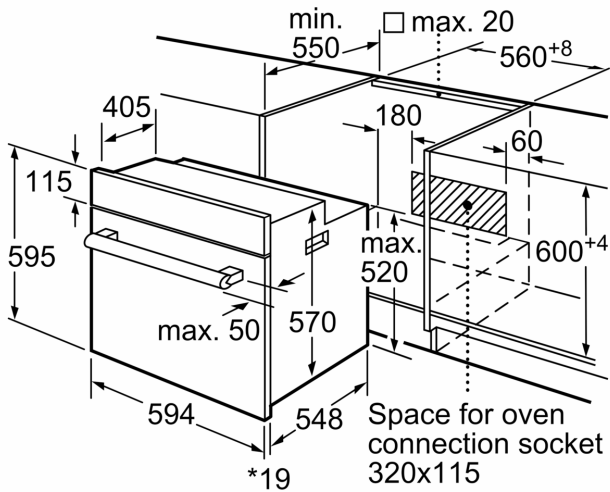

Принадлежности:

- Решетка

Окружающая среда / Безопасность:

- Защитное отключение

Техническая информация:

- Длина сетевого кабеля: 100 см
- Норма напряжения 220 - 240 VВ
- Мощность подключения: 3.3 кВт
- Класс энергоэффективности (в соответствии с нормами EU Nr. 65/2014): A(в диапазоне классов энергоэффективности от A+++ до D)
- Энергопотребление за цикл в обычном режиме:0.98 кВт/ч
- Энергопотребление за цикл в режиме конвекции с вентилятором:0.79 кВт/ч
- Количество камер: 1 Источник нагрева: электричество Объем камеры:66 л

Размеры:

- Размеры прибора (ВхШхГ): 595 мм x 594 мм x 548 мм
- Размеры ниши для встраивания (ВхШхГ): 575 мм - 597 мм x 560 мм - 568 мм x 550 мм
- Пожалуйста, придерживайтесь размеров для встраивания,

Серия 6, Встраиваемый духовой шкаф с функцией добавления пара, 60 x 60 см, Белый HIJ517YW0