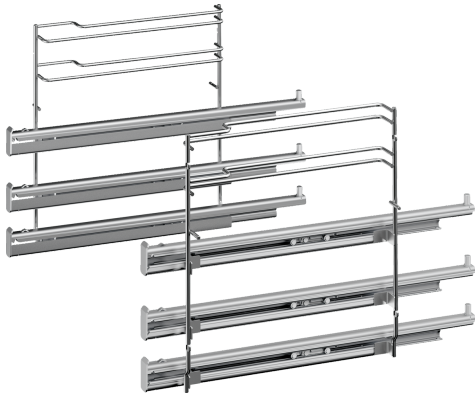

**Полностью выдвижные
направляющие, 3 уровня
HEZ638300**

Размеры прибора в упаковке (ВхШхГ): 100 x 300 x 420 мм
Размеры палеты: 95.0 x 80.0 x 120.0
Стандартное количество единиц в палете:48
Вес нетто:2.8 кг
Общий вес: 3.1 кг
EAN-код:4242002810157