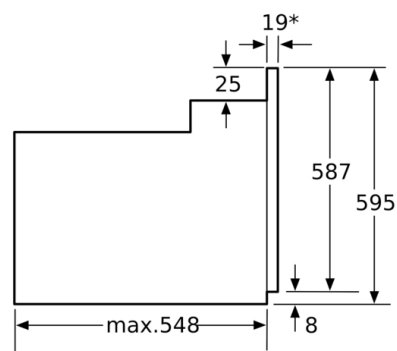

**Серия 2, Встраиваемый духовой шкаф, 60
x 60 см, Белый
HBN211W0J**

* 20 mm for metal fascias

Dimensions in mm