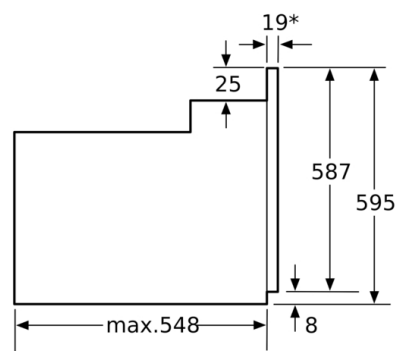

**Серия 2, Встраиваемый духовой шкаф, 60
x 60 см, Черный
HBN211S4**

---

* 20 mm for metal fascias

Dimensions in mm