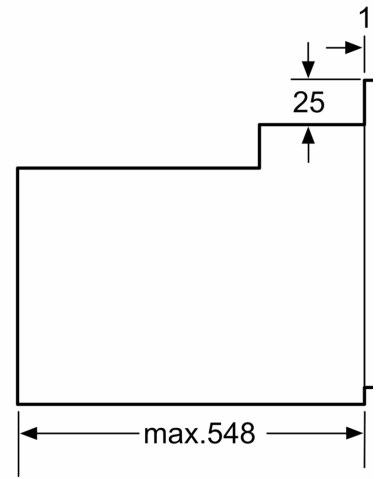

Размеры:

- Размеры прибора (ВхШхГ): 595 мм x 594 мм x 548 мм
- Размеры ниши для встраивания (ВхШхГ): 575 мм - 597 мм x 560 мм - 568 мм x 550 мм
- Пожалуйста, придерживайтесь размеров для встраивания, указанных на схеме монтажа

**Серия 6, Встраиваемый духовой шкаф, 60 x 60 см, Белый
HBJ559YW6R**

* 20 mm for metal fascias

meas

* 20 mm for metal fascias

meas

* 20 mm for metal fascias

Dim