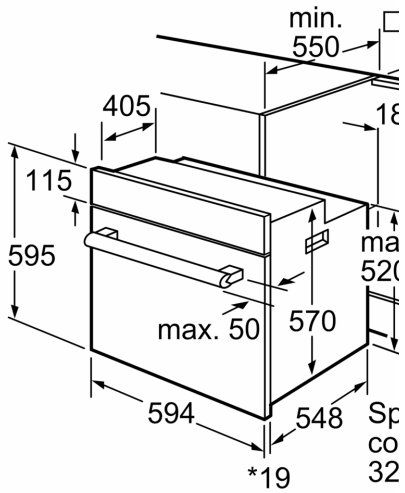

**Серия 6, Встраиваемый духовой шкаф, 60 x 60 см, Белый
HBJ559YW6R**

* 20 mm for metal fascias

meas