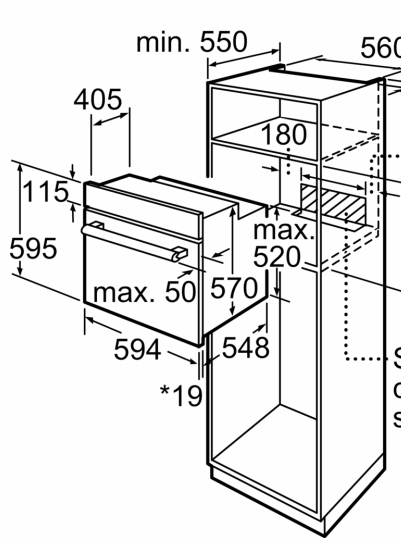

Принадлежности:

- Решетка

Окружающая среда / Безопасность:

- Защитное отключение

Техническая информация:

- Длина сетевого кабеля: 100 см
- Норма напряжения 220 - 240 VВ
- Мощность подключения: 3.1 кВт
- Класс энергоэффективности (в соответствии с нормами EU Nr. 65/2014): A(в диапазоне классов энергоэффективности от A+++ до D)
- Энергопотребление за цикл в обычном режиме: 0.98 кВт/ч
- Энергопотребление за цикл в режиме конвекции с вентилятором: 0.79 кВт/ч
- Количество камер: 1 Источник нагрева: электричество Объем камеры: 66 л

Размеры:

- Размеры прибора (ВхШхГ): 595 мм x 594 мм x 548 мм
- Размеры ниши для встраивания (ВхШхГ): 575 мм - 597 мм x 560 мм - 568 мм x 550 мм
- Пожалуйста, придерживайтесь размеров для встраивания, указанных на схеме монтажа

**Серия 6, Встраиваемый духовой шкаф, 60 x 60 см, Белый
HBJ559YW6R**

* 20 mm for metal fascias

meas

* 20 mm for metal fascias

meas

* 20 mm for metal fascias

Dim