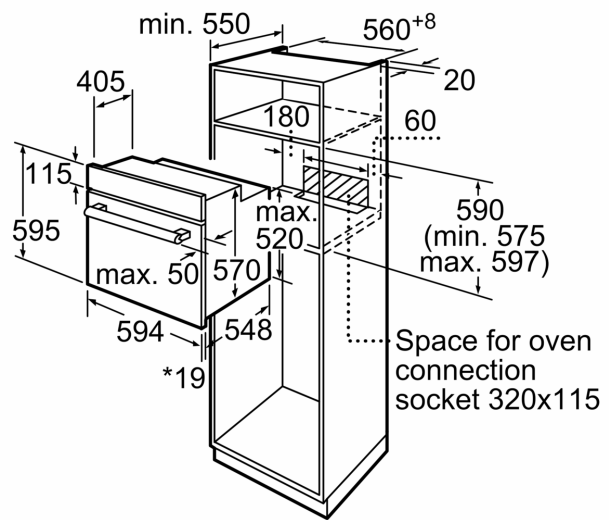

Принадлежности:

- Решетка

Окружающая среда / Безопасность:

- Защитное отключение

Техническая информация:

- Длина сетевого кабеля: 100 см
- Норма напряжения 220 - 240 VВ
- Мощность подключения: 3.1 кВт
- Класс энергоэффективности (в соответствии с нормами EU Nr. 65/2014): А(в диапазоне классов энергоэффективности от А+++ до D)
- Энергопотребление за цикл в обычном режиме: 0.98 кВт/ч
- Энергопотребление за цикл в режиме конвекции с вентилятором: 0.79 кВт/ч
- Количество камер: 1 Источник нагрева: электричество Объем камеры: 66 л

**Серия 6, Встраиваемый духовой шкаф, 60 x 60 см, Черный
HBJ559YB6R**

* 20 mm for metal fascias

measurements in mm

* 20 mm for metal fascias

measurements in mm

* 20 mm for metal fascias

Dimensions in mm