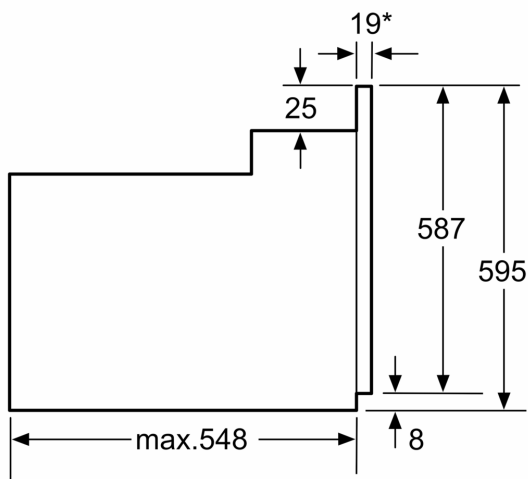

Принадлежности:

- Решетка

Окружающая среда / Безопасность:

- Защитное отключение

Техническая информация:

- Длина сетевого кабеля: 100 см
- Норма напряжения 220 - 240 VВ
- Мощность подключения: 3.1 кВт
- Класс энергоэффективности (в соответствии с нормами EU Nr. 65/2014): А(в диапазоне классов энергоэффективности от А+++ до D)
- Энергопотребление за цикл в обычном режиме: 0.98 кВт/ч
- Энергопотребление за цикл в режиме конвекции с вентилятором: 0.79 кВт/ч
- Количество камер: 1 Источник нагрева: электричество Объем камеры: 66 л

**Серия 6, Встраиваемый духовой шкаф, 60 x 60 см, Черный
HBJ559YB6R**

* 20 mm for metal fascias

measurements in mm

* 20 mm for metal fascias

measurements in mm

* 20 mm for metal fascias

Dimensions in mm