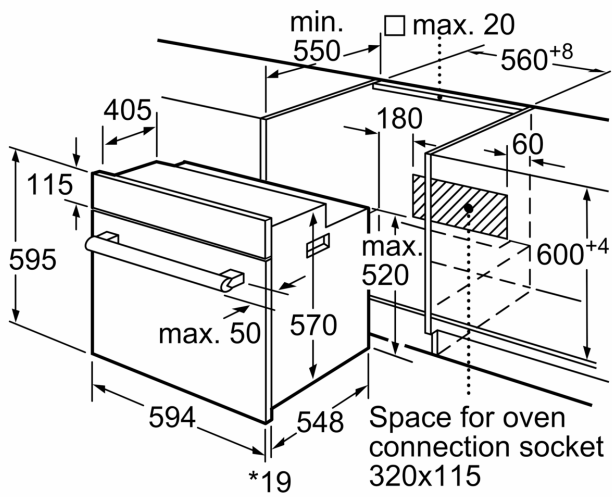

Принадлежности:

- Решетка

Окружающая среда / Безопасность:

- Защитное отключение

Техническая информация:

- Длина сетевого кабеля: 100 см
- Норма напряжения 220 - 240 VВ
- Мощность подключения: 3.1 кВт
- Класс энергоэффективности (в соответствии с нормами EU Nr. 65/2014): А(в диапазоне классов энергоэффективности от А+++ до D)
- Энергопотребление за цикл в обычном режиме: 0.98 кВт/ч
- Энергопотребление за цикл в режиме конвекции с вентилятором: 0.79 кВт/ч
- Количество камер: 1 Источник нагрева: электричество Объем камеры: 66 л

**Серия 6, Встраиваемый духовой шкаф, 60 x 60 см, Черный
HBJ559YB6R**

* 20 mm for metal fascias

measurements in mm

* 20 mm for metal fascias

measurements in mm

* 20 mm for metal fascias

Dimensions in mm