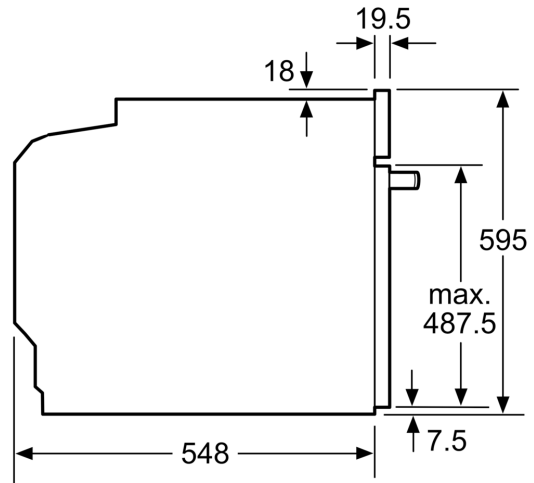

Размеры:

- Размеры прибора (ВхШхГ): 595 мм x 594 мм x 548 мм
- Размеры ниши для встраивания (ВхШхГ): 585 мм - 595 мм x 560 мм - 568 мм x 550 мм
- Пожалуйста, придерживайтесь размеров для встраивания, указанных на схеме монтажа

Принадлежности:

- Решетка

Окружающая среда / Безопасность:

- Температура наружного стекла до 30 °С- 4- слойное остекление
- Защитное отключение

Техническая информация:

- Длина сетевого кабеля: 120 см
- Норма напряжения 220 - 240 VВ
- Мощность подключения: 3.6 кВт
- Класс энергоэффективности (в соответствии с нормами EU Nr. 65/2014): А+ (в диапазоне классов энергоэффективности от А+++ до D)
- Энергопотребление за цикл в обычном режиме: 0.87 кВт/ч
- Энергопотребление за цикл в режиме конвекции с вентилятором: 0.69 кВт/ч
- Количество камер: 1 Источник нагрева: электричество Объем камеры: 71 л

**Серия 8, Встраиваемый духовой шкаф, 60 x 60 см, Белый
HBG7741W1**

Installing two appliances on top of each other
other
Air exchange

A: Air inlet $\geq 200 \text{ cm}^2$

measurements in mm

If the appliance will be installed underneath a hob, the following worktop thicknesses (including substructure if necessary) must be taken into account.

Hob type	min. worktop thickness	
	fitted	flush
Induction hob	37 mm	38 mm
Full surface Induction hob	47 mm	48 mm
Gas hob	30 mm	38 mm
Electric hob	27 mm	30 mm