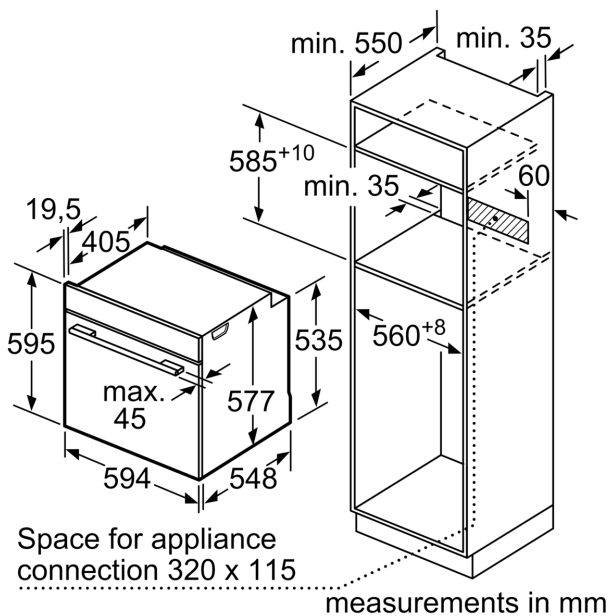

Размеры:

- Размеры прибора (ВхШхГ): 595 мм x 594 мм x 548 мм
- Размеры ниши для встраивания (ВхШхГ): 585 мм - 595 мм x 560 мм - 568 мм x 550 мм
- Пожалуйста, придерживайтесь размеров для встраивания, указанных на схеме монтажа

Принадлежности:

- Решетка

Окружающая среда / Безопасность:

- Температура наружного стекла до 30 °С- 4- слойное остекление
- Защитное отключение

Техническая информация:

- Длина сетевого кабеля: 120 см
- Норма напряжения 220 - 240 VВ
- Мощность подключения: 3.6 кВт
- Класс энергоэффективности (в соответствии с нормами EU Nr. 65/2014): А+ (в диапазоне классов энергоэффективности от А+++ до D)
- Энергопотребление за цикл в обычном режиме: 0.87 кВт/ч
- Энергопотребление за цикл в режиме конвекции с вентилятором: 0.69 кВт/ч
- Количество камер: 1 Источник нагрева: электричество Объем камеры: 71 л

**Серия 8, Встраиваемый духовой шкаф, 60 x 60 см, Белый
HBG7741W1**

Installing two appliances on top of each other
other
Air exchange

A: Air inlet $\geq 200 \text{ cm}^2$

measurements in mm

If the appliance will be installed underneath a hob, the following worktop thicknesses (including substructure if necessary) must be taken into account.

Hob type	min. worktop thickness	
	fitted	flush
Induction hob	37 mm	38 mm
Full surface Induction hob	47 mm	48 mm
Gas hob	30 mm	38 mm
Electric hob	27 mm	30 mm