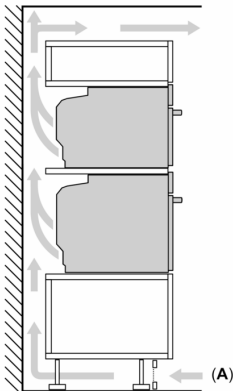

Размеры:

- Размеры прибора (ВхШхГ): 595 мм x 594 мм x 548 мм
- Размеры ниши для встраивания (ВхШхГ): 585 мм - 595 мм x 560 мм - 568 мм x 550 мм
- Пожалуйста, придерживайтесь размеров для встраивания, указанных на схеме монтажа

Принадлежности:

- Решетка

Окружающая среда / Безопасность:

- Температура наружного стекла до 30 °С- 4- слойное остекление
- Защитное отключение

Техническая информация:

- Длина сетевого кабеля: 120 см
- Норма напряжения 220 - 240 VВ
- Мощность подключения: 3.6 кВт
- Класс энергоэффективности (в соответствии с нормами EU Nr. 65/2014): А+ (в диапазоне классов энергоэффективности от А+++ до D)
- Энергопотребление за цикл в обычном режиме: 0.87 кВт/ч
- Энергопотребление за цикл в режиме конвекции с вентилятором: 0.69 кВт/ч
- Количество камер: 1 Источник нагрева: электричество Объем камеры: 71 л

**Серия 8, Встраиваемый духовой шкаф, 60 x 60 см, Белый
HBG7741W1**

Installing two appliances on top of each other
other
Air exchange

A: Air inlet $\geq 200 \text{ cm}^2$

measurements in mm

If the appliance will be installed underneath a hob, the following worktop thicknesses (including substructure if necessary) must be taken into account.

Hob type	min. worktop thickness	
	fitted	flush
Induction hob	37 mm	38 mm
Full surface Induction hob	47 mm	48 mm
Gas hob	30 mm	38 mm
Electric hob	27 mm	30 mm