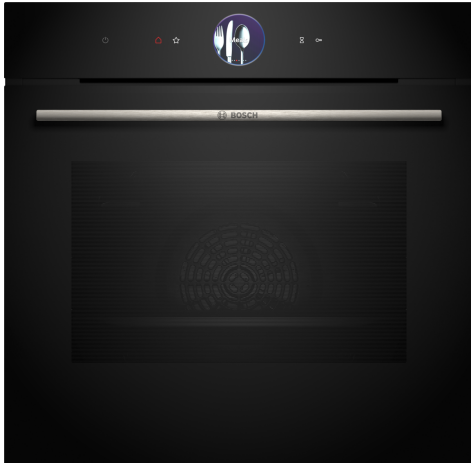

Серия 8, Встраиваемый духовой шкаф, 60 x 60 см, Черный HBG7361B1

1 x Эмалированный противень для выпечки, 1 x Комбинированная решетка, 1 x Универсальный противень

HEZ327000 ; HEZ32WA00 ; HEZ530000 ; HEZ531010 ; HEZ532010 ; HEZ538000 ; HEZ617000 Форма для пиццы, HEZ629070 Противень для гриля, HEZ631070 ; HEZ632070 ; HEZ633001 Крышка для профессионал. противня, HEZ633070 Профессиональный эмалир. противень, HEZ633073 Профессиональная сковорода, HEZ634000 ; HEZ635001 Универс.противень эмалированный, HEZ636000 Стекланный противень, HEZ638000 ; HEZ660060 ; HEZ664000 ; HEZ915003 ; HEZG0AS00 ;

Встроенный духовой шкаф с цифровым кольцом управления и сенсорным TFT-дисплеем. Функция Assist для приготовления пищи, Air Fry, Home Connect для управления через приложение.

- **Цифровое кольцо управления:** простой и инновационный способ выбора настроек духового шкафа.
- **Сенсорный TFT-дисплей Plus:** простое управление благодаря инновационному цифровому кольцу управления и расширенному сенсорному TFT-дисплею.
- **Бережный горячий воздух:** экономит энергию во время выпекания и жарки.
- **Oven Assistant с голосовым контролем:** легко установите нужную программу.
- **Автоматическое выключение:** процесс приготовления автоматически прекращается, как только блюдо готово.

Серия 8, Встраиваемый духовой шкаф, 60 x 60 см, Черный HBG7361B1

Встроенный духовой шкаф с цифровым кольцом управления и сенсорным TFT-дисплеем. Функция Assist для приготовления пищи, Air Fry, Home Connect для управления через приложение.