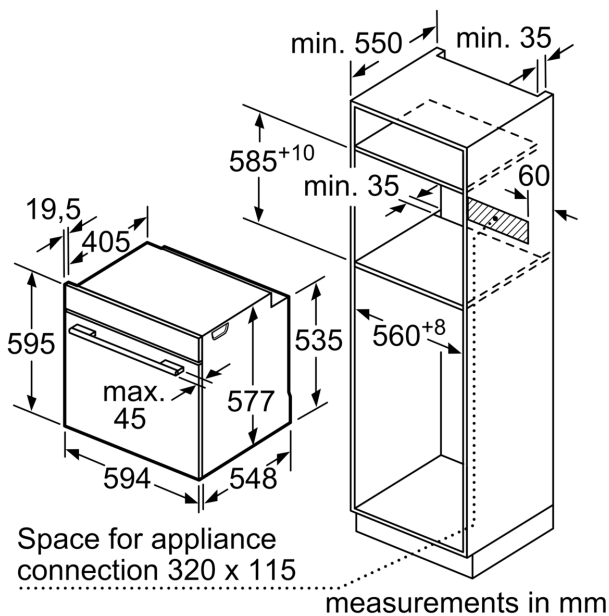

- Размеры прибора (ВхШхГ): 595 мм x 594 мм x 548 мм
- Размеры ниши для встраивания (ВхШхГ): 585 мм - 595 мм x 560 мм - 568 мм x 550 мм
- Пожалуйста, придерживайтесь размеров для встраивания, указанных на схеме монтажа

Принадлежности:

- Решетка

Окружающая среда / Безопасность:

- Максимальная температура нагрева наружного стекла дверцы: 40°С -3-слойное остекление
- Защитное отключение

Техническая информация:

- Длина сетевого кабеля: 120 см
- Норма напряжения 220 - 240 VВ
- Мощность подключения: 3.6 кВт
- Класс энергоэффективности (в соответствии с нормами EU Nr. 65/2014): A+(в диапазоне классов энергоэффективности от A+++ до D)
- Энергопотребление за цикл в обычном режиме:0.87 кВт/ч
- Энергопотребление за цикл в режиме конвекции с вентилятором:0.69 кВт/ч
- Количество камер: 1 Источник нагрева: электричество Объем камеры:71 л

Размеры:

Серия 8, Встраиваемый духовой шкаф, 60 x 60 см, Белый HBG7341W1

Installing two appliances on top of each other
Air exchange

A: Air inlet $\geq 200 \text{ cm}^2$

measurements in mm

If the appliance will be installed underneath a hob, the following worktop thicknesses (including substructure if necessary) must be taken into account.

Hob type	min. worktop thickness	
	fitted	flush
Induction hob	37 mm	38 mm
Full surface Induction hob	47 mm	48 mm
Gas hob	30 mm	38 mm
Electric hob	27 mm	30 mm