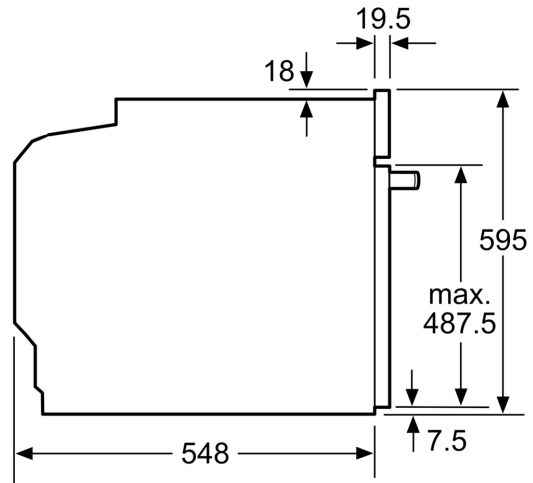

- Размеры прибора (ВхШхГ): 595 мм x 594 мм x 548 мм
- Размеры ниши для встраивания (ВхШхГ): 585 мм - 595 мм x 560 мм - 568 мм x 550 мм
- Пожалуйста, придерживайтесь размеров для встраивания, указанных на схеме монтажа

Принадлежности:

- Решетка

Окружающая среда / Безопасность:

- Максимальная температура нагрева наружного стекла дверцы: 40°С -3-слойное остекление
- Защитное отключение

Техническая информация:

- Длина сетевого кабеля: 120 см
- Норма напряжения 220 - 240 VВ
- Мощность подключения: 3.6 кВт
- Класс энергоэффективности (в соответствии с нормами EU Nr. 65/2014): A+(в диапазоне классов энергоэффективности от A+++ до D)
- Энергопотребление за цикл в обычном режиме:0.87 кВт/ч
- Энергопотребление за цикл в режиме конвекции с вентилятором:0.69 кВт/ч
- Количество камер: 1 Источник нагрева: электричество Объем камеры:71 л

Размеры:

Серия 8, Встраиваемый духовой шкаф, 60 x 60 см, Белый HBG7341W1

Installing two appliances on top of each other
Air exchange

A: Air inlet $\geq 200 \text{ cm}^2$

measurements in mm

If the appliance will be installed underneath a hob, the following worktop thicknesses (including substructure if necessary) must be taken into account.

Hob type	min. worktop thickness	
	fitted	flush
Induction hob	37 mm	38 mm
Full surface Induction hob	47 mm	48 mm
Gas hob	30 mm	38 mm
Electric hob	27 mm	30 mm