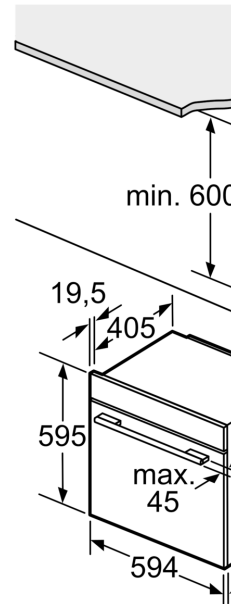

A: Air inlet