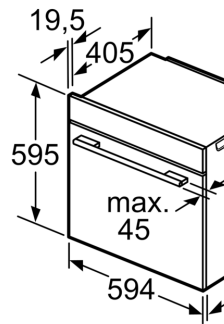

Серия 8, Встраиваемый духовой шкаф, 60 x 60 см, Черный HBG7341B1

Installing the
other
Air exchange

Space for appliance connection 320

If the appliance is used as a hob, the following dimensions (including substrate) must be taken into account:

Hob type

- Induction hob
- Full surface Induction hob
- Gas hob
- Electric hob