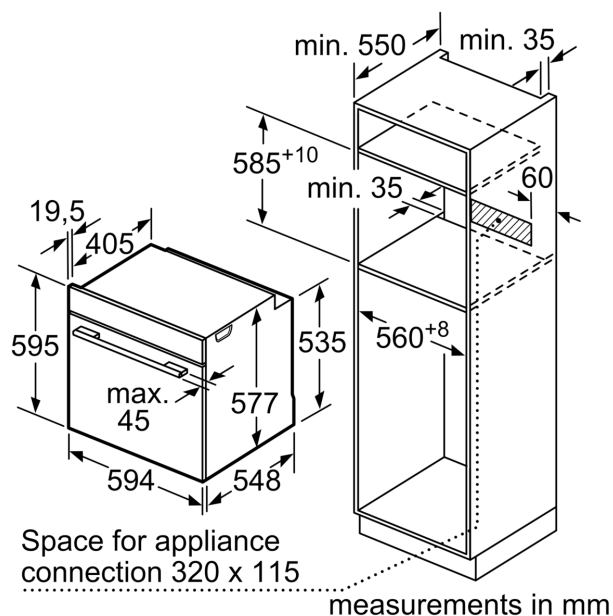

Серия 8, Встраиваемый духовой шкаф, 60 x 60 см, Белый НВГ635ВW1