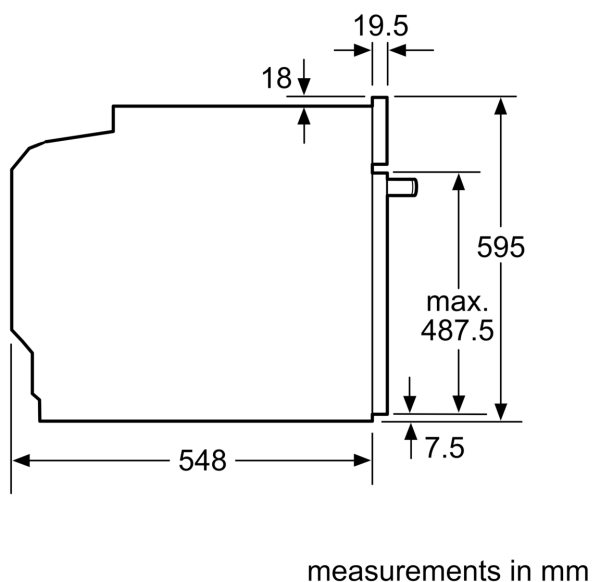

Серия 8, Встраиваемый духовой шкаф, 60 x 60 см, Белый НВГ635ВW1