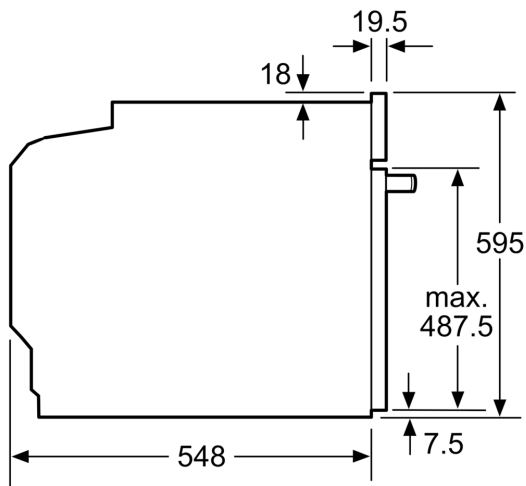

Серия 8, Встраиваемый духовой шкаф, 60 x 60 см, Черный HBG635BB1