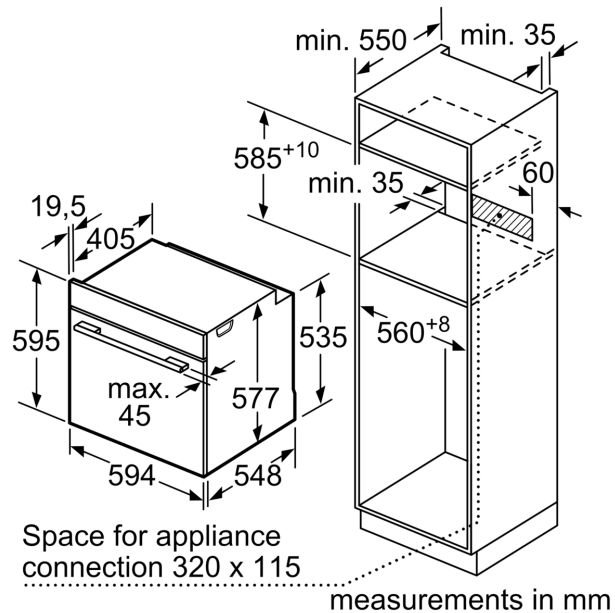

#### **Техническая информация:**

- Длина сетевого кабеля: 120 см
- Мощность подключения: 3.6 кВт
- Размеры прибора (ВхШхГ): 595 мм x 594 мм x 548 мм
- Размеры ниши для встраивания (ВхШхГ): 585 мм - 595 мм x 560 мм - 568 мм x 550 мм
- Пожалуйста, придерживайтесь размеров для встраивания, указанных на схеме монтажа

**Серия 8, Встраиваемый духовой шкаф, 60 x 60 см, Черный HBG635BB1**

measurements in mm

Space for appliance connection 320 x 115

measurements in mm

If the appliance will be installed underneath a hob, the following worktop thicknesses (including substructure if necessary) must be taken into account.

Hob type	min. worktop thickness	
	fitted	flush
Induction hob	37 mm	38 mm
Full surface Induction hob	47 mm	48 mm
Gas hob	30 mm	38 mm
Electric hob	27 mm	30 mm

Space for appliance connection 320 x 115

measurements in mm