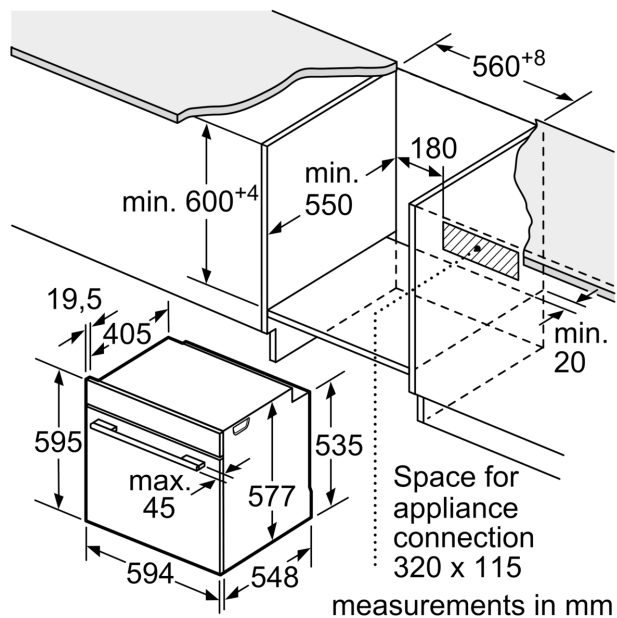

#### **Техническая информация:**

- Длина сетевого кабеля: 120 см
- Мощность подключения: 3.6 кВт
- Размеры прибора (ВхШхГ): 595 мм x 594 мм x 548 мм
- Размеры ниши для встраивания (ВхШхГ): 585 мм - 595 мм x 560 мм - 568 мм x 550 мм
- Пожалуйста, придерживайтесь размеров для встраивания, указанных на схеме монтажа

**Серия 8, Встраиваемый духовой шкаф, 60 x 60 см, Черный HBG635BB1**

measurements in mm

Space for appliance connection 320 x 115

measurements in mm

If the appliance will be installed underneath a hob, the following worktop thicknesses (including substructure if necessary) must be taken into account.

Hob type	min. worktop thickness	
	fitted	flush
Induction hob	37 mm	38 mm
Full surface Induction hob	47 mm	48 mm
Gas hob	30 mm	38 mm
Electric hob	27 mm	30 mm

Space for appliance connection 320 x 115

measurements in mm