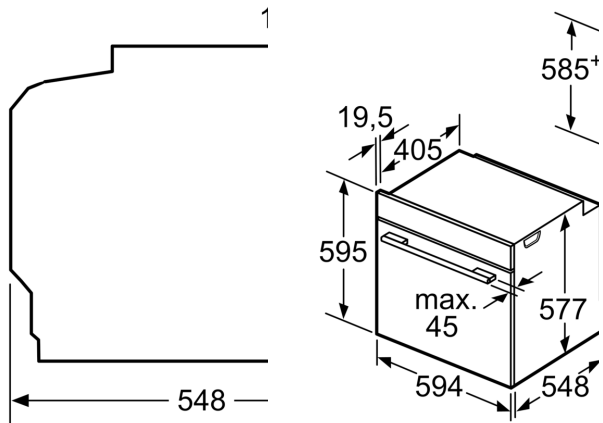

Размеры (ВхШхГ):595 x 594 x 548 мм

Размеры прибора в упаковке (ВхШхГ): 670 x 670 x 680 мм

Материал панели управления:стекло

Материал дверцы: Стекло

Вес нетто: 34,3 кг

Полезный объем камеры:71 л

Вид нагрева: 4D-горячий воздух, Размораживание, Гриль большой
 площади, Горячий воздух-Эко, Гриль малой площади,

Навесные направляющие

Принадлежности:

- Решетка

Окружающая среда / Безопасность:

- Защитное отключение

Техническая информация:

- Длина сетевого кабеля: 120 см
- Мощность подключения: 3.6 кВт
- Размеры прибора (ВхШхГ): 595 мм x 594 мм x 548 мм
- Размеры ниши для встраивания (ВхШхГ): 585 мм - 595 мм x 560 мм - 568 мм x 550 мм
- Пожалуйста, придерживайтесь размеров для встраивания, указанных на схеме монтажа

Серия 8, Встраиваемый духовой шкаф, 60 x 60 см, Черный HBG633BB1

Space for appliance connection 320 x 115

If the appliance will be a hob, the following width (including substructure) must be taken into account.