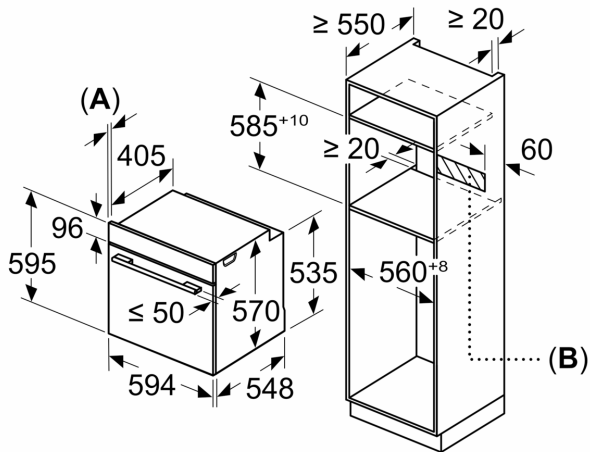

Принадлежности:

- Решетка

Окружающая среда / Безопасность:

- Температура наружного стекла до 30 °C- 4- слойное остекление
- Защитное отключение

Техническая информация:

- Длина сетевого кабеля: 120 см
- Норма напряжения 220 - 240 VВ
- Мощность подключения: 3.6 кВт
- Класс энергоэффективности (в соответствии с нормами EU Nr. 65/2014): A(в диапазоне классов энергоэффективности от A+++ до D)
- Энергопотребление за цикл в обычном режиме:0.99 кВт/ч
- Энергопотребление за цикл в режиме конвекции с вентилятором:0.81 кВт/ч
- Количество камер: 1 Источник нагрева: электричество Объем камеры:71 л

Размеры:

- Размеры прибора (ВхШхГ): 595 мм x 594 мм x 548 мм
- Размеры ниши для встраивания (ВхШхГ): 585 мм - 595 мм x 560 мм - 568 мм x 550 мм

**Серия 4, Встраиваемый духовой шкаф, 60 x 60 см, Черный
HBA272BV0**

Measurements in mm

A: 19.5 mm
B: Space for appliance connection 320 x 115 mm

Installation with a hob.