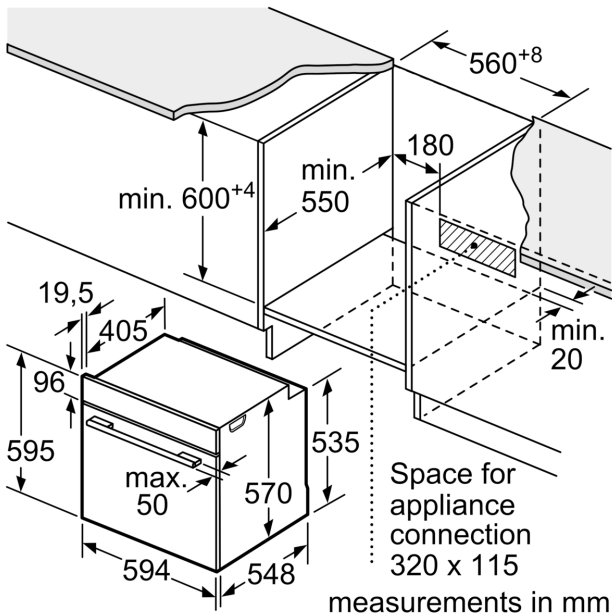

Принадлежности:

- Решетка

Окружающая среда / Безопасность:

- Температура наружного стекла до 30 °C- 4- слойное остекление
- Защитное отключение

Техническая информация:

- Длина сетевого кабеля: 120 см
- Норма напряжения 220 - 240 VВ
- Мощность подключения: 3.6 кВт
- Класс энергоэффективности (в соответствии с нормами EU Nr. 65/2014): A(в диапазоне классов энергоэффективности от A+++ до D)
- Энергопотребление за цикл в обычном режиме:0.99 кВт/ч
- Энергопотребление за цикл в режиме конвекции с вентилятором:0.81 кВт/ч
- Количество камер: 1 Источник нагрева: электричество Объем камеры:71 л

Размеры:

- Размеры прибора (ВхШхГ): 595 мм x 594 мм x 548 мм
- Размеры ниши для встраивания (ВхШхГ): 585 мм - 595 мм x 560 мм - 568 мм x 550 мм

**Серия 4, Встраиваемый духовой шкаф, 60 x 60 см, Черный
HBA272BV0**

Measurements in mm

A: 19.5 mm
B: Space for appliance connection 320 x 115 mm

Installation with a hob.