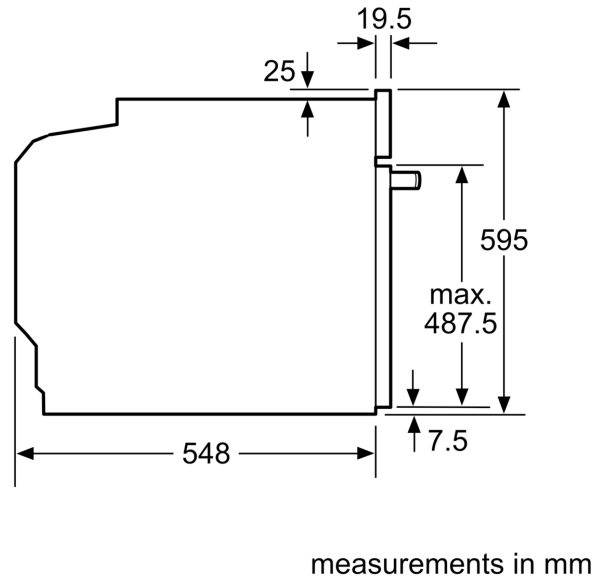

Принадлежности:

- Решетка

Окружающая среда / Безопасность:

- Температура наружного стекла до 30 °C- 4- слойное остекление
- Защитное отключение

Техническая информация:

- Длина сетевого кабеля: 120 см
- Норма напряжения 220 - 240 VВ
- Мощность подключения: 3.6 кВт
- Класс энергоэффективности (в соответствии с нормами EU Nr. 65/2014): A(в диапазоне классов энергоэффективности от A+++ до D)
- Энергопотребление за цикл в обычном режиме:0.99 кВт/ч
- Энергопотребление за цикл в режиме конвекции с вентилятором:0.81 кВт/ч
- Количество камер: 1 Источник нагрева: электричество Объем камеры:71 л

Размеры:

- Размеры прибора (ВхШхГ): 595 мм x 594 мм x 548 мм
- Размеры ниши для встраивания (ВхШхГ): 585 мм - 595 мм x 560 мм - 568 мм x 550 мм

**Серия 4, Встраиваемый духовой шкаф, 60 x 60 см, Черный
HBA272BV0**

Measurements in mm

A: 19.5 mm
B: Space for appliance connection 320 x 115 mm

Installation with a hob.