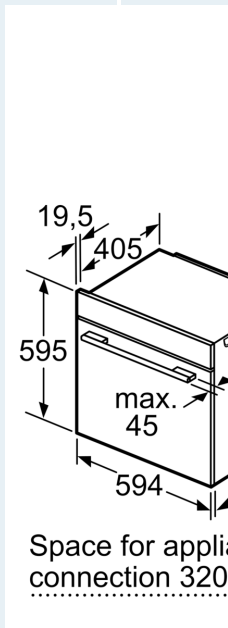

iQ700, Встраиваемый духовой шкаф, 60 x 60 см, Черный HB774G1B1

Installing together
other
Air exchan

A: Air inlet