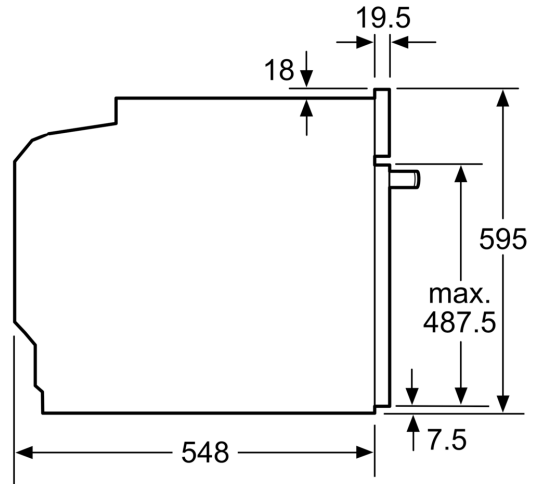

### Техническая информация:

- Длина сетевого кабеля: 120 см
- Норма напряжения 220 - 240 VB
- Мощность подключения: 3.6 кВт
- Класс энергоэффективности (в соответствии с нормами EU Nr. 65/2014): A+(в диапазоне классов энергоэффективности от A+++ до D)
- Энергопотребление за цикл в обычном режиме:0.87 кВт/ч
- Энергопотребление за цикл в режиме конвекции с вентилятором:0.69 кВт/ч
- Количество камер: 1 Источник нагрева: электричество Объем камеры:71 л

### Размеры:

- Размеры прибора (ВxШxГ): 595 мм x 594 мм x 548 мм
- Размеры ниши для встраивания (ВxШxГ): 585 мм - 595 мм x 560 мм - 568 мм x 550 мм

- Пожалуйста, придерживайтесь размеров для встраивания, указанных на схеме монтажа

**iQ700, Встраиваемый духовой шкаф, 60 x 60 см, Белый HB772G2W1S**

Installing two appliances on top of each other  
Air exchange

A: Air inlet  $\geq 200 \text{ cm}^2$

measurements in mm

If the appliance will be installed underneath a hob, the following worktop thicknesses (including substructure if necessary) must be taken into account.

measurements in mm

Hob type	min. worktop thickness	
	fitted	flush
Induction hob	37 mm	38 mm
Full surface Induction hob	47 mm	48 mm
Gas hob	30 mm	38 mm
Electric hob	27 mm	30 mm