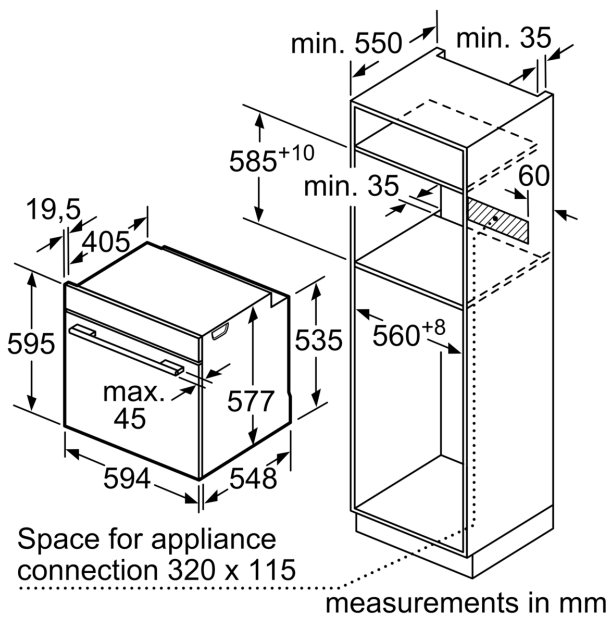

### Техническая информация:

- Длина сетевого кабеля: 120 см
- Норма напряжения 220 - 240 VB
- Мощность подключения: 3.6 кВт
- Класс энергоэффективности (в соответствии с нормами EU Nr. 65/2014): A+(в диапазоне классов энергоэффективности от A+++ до D)
- Энергопотребление за цикл в обычном режиме:0.87 кВт/ч
- Энергопотребление за цикл в режиме конвекции с вентилятором:0.69 кВт/ч
- Количество камер: 1 Источник нагрева: электричество Объем камеры:71 л

### Размеры:

- Размеры прибора (ВxШxГ): 595 мм x 594 мм x 548 мм
- Размеры ниши для встраивания (ВxШxГ): 585 мм - 595 мм x 560 мм - 568 мм x 550 мм

- Пожалуйста, придерживайтесь размеров для встраивания, указанных на схеме монтажа

**iQ700, Встраиваемый духовой шкаф, 60 x 60 см, Белый HB772G2W1S**

Installing two appliances on top of each other  
Air exchange

A: Air inlet  $\geq 200 \text{ cm}^2$

measurements in mm

If the appliance will be installed underneath a hob, the following worktop thicknesses (including substructure if necessary) must be taken into account.

measurements in mm

Hob type	min. worktop thickness	
	fitted	flush
Induction hob	37 mm	38 mm
Full surface Induction hob	47 mm	48 mm
Gas hob	30 mm	38 mm
Electric hob	27 mm	30 mm