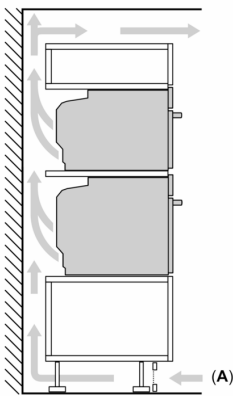

### Техническая информация:

- Длина сетевого кабеля: 120 см
- Норма напряжения 220 - 240 VB
- Мощность подключения: 3.6 кВт
- Класс энергоэффективности (в соответствии с нормами EU Nr. 65/2014): A+(в диапазоне классов энергоэффективности от A+++ до D)
- Энергопотребление за цикл в обычном режиме:0.87 кВт/ч
- Энергопотребление за цикл в режиме конвекции с вентилятором:0.69 кВт/ч
- Количество камер: 1 Источник нагрева: электричество Объем камеры:71 л

### Размеры:

- Размеры прибора (ВxШxГ): 595 мм x 594 мм x 548 мм
- Размеры ниши для встраивания (ВxШxГ): 585 мм - 595 мм x 560 мм - 568 мм x 550 мм

- Пожалуйста, придерживайтесь размеров для встраивания, указанных на схеме монтажа

**iQ700, Встраиваемый духовой шкаф, 60 x 60 см, Белый HB772G2W1S**

Installing two appliances on top of each other  
Air exchange

A: Air inlet  $\geq 200 \text{ cm}^2$

measurements in mm

If the appliance will be installed underneath a hob, the following worktop thicknesses (including substructure if necessary) must be taken into account.

measurements in mm

Hob type	min. worktop thickness	
	fitted	flush
Induction hob	37 mm	38 mm
Full surface Induction hob	47 mm	48 mm
Gas hob	30 mm	38 mm
Electric hob	27 mm	30 mm