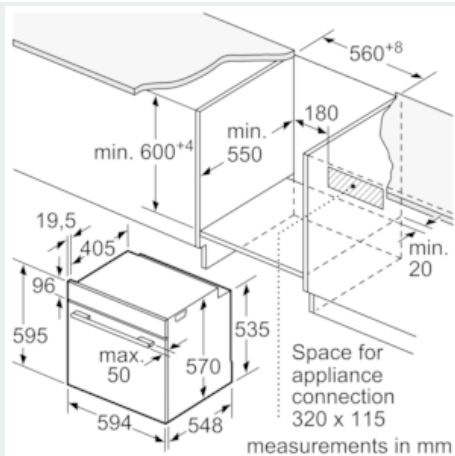

Размеры (мм) : 595 x 594 x 548

Размеры прибора в упаковке (мм) (ВxШxГ) : 675 x 690 x 660

Материал панели управления : Glass

Материал двери : Glass

Net weight (kg) : 35,357

Usable volume of cavity (l) : 71

Режимы нагрева : Bottom heat, Conventional heat, Full width grill, Hot Air, Hotair gentle, Гриль с конвекцией, Пицца: настройки

- Решетка

Окружающая среда / Безопасность:

- Защитное отключение

Техническая информация:

- Длина сетевого кабеля: 120 см
- Мощность подключения: 3.6 кВт
-
- Класс энергоэффективности (в соответствии с Регламентом (ЕС) № 65/2014): A (в диапазоне классов энергоэффективности от A+++ до D)
- Энергопотребление за цикл в стандартном режиме: 0.97 кВт/ч Энергопотребление за цикл в режиме конвекции с вентилятором: 0.81 кВт/ч Количество камер: 1 Источник нагрева: электричество Объем камеры: 71 л

Размеры:

- Размеры прибора (ВхШхГ): 595 мм x 594 мм x 548 мм
-
- Размеры ниши для встраивания (ВхШхГ): 585 мм - 595 мм x 560 мм - 568 мм x 550 мм
-
- Пожалуйста, придерживайтесь размеров для встраивания, указанных на схеме монтажа

**iQ500, Встраиваемый духовой шкаф, 60 x 60 см, Нержавеющая сталь
NB337GYS0R**

Размерные чертежи

Measurements in mm

A: 19.5 mm
B: Space for appliance connection 320 x 115 mm

Installation with a hob.