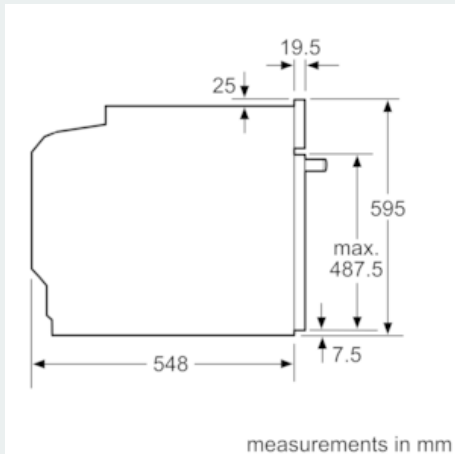

Размеры (мм) : 595 x 594 x 548

Размеры прибора в упаковке (мм) (ВxШxГ) : 675 x 690 x 660

Материал панели управления : Glass

Материал двери : Glass

Net weight (kg) : 35,357

Usable volume of cavity (l) : 71

Режимы нагрева : Bottom heat, Conventional heat, Full width grill, Hot Air, Hotair gentle, Гриль с конвекцией, Пицца: настройки

- Решетка

Окружающая среда / Безопасность:

- Защитное отключение

Техническая информация:

- Длина сетевого кабеля: 120 см
- Мощность подключения: 3.6 кВт
-
- Класс энергоэффективности (в соответствии с Регламентом (ЕС) № 65/2014): A (в диапазоне классов энергоэффективности от A+++ до D)
- Энергопотребление за цикл в стандартном режиме: 0.97 кВт/ч Энергопотребление за цикл в режиме конвекции с вентилятором: 0.81 кВт/ч Количество камер: 1 Источник нагрева: электричество Объем камеры: 71 л

Размеры:

- Размеры прибора (ВхШхГ): 595 мм x 594 мм x 548 мм
-
- Размеры ниши для встраивания (ВхШхГ): 585 мм - 595 мм x 560 мм - 568 мм x 550 мм
-
- Пожалуйста, придерживайтесь размеров для встраивания, указанных на схеме монтажа

**iQ500, Встраиваемый духовой шкаф, 60 x 60 см, Нержавеющая сталь
NB337GYS0R**

Размерные чертежи

Measurements in mm

A: 19.5 mm
B: Space for appliance connection 320 x 115 mm

Installation with a hob.