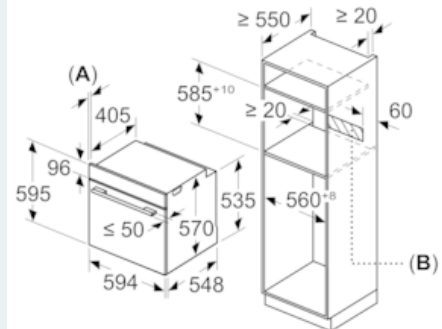

Размеры (мм) : 595 x 594 x 548

Размеры прибора в упаковке (мм) (ВxШxГ) : 675 x 690 x 660

Материал панели управления : Glass

Материал двери : Glass

Net weight (kg) : 35,357

Usable volume of cavity (l) : 71

Режимы нагрева : Bottom heat, Conventional heat, Full width grill, Hot Air, Hotair gentle, Гриль с конвекцией, Пицца: настройки

Размеры:

- Размеры прибора (ВхШхГ): 595 мм x 594 мм x 548 мм
-
- Размеры ниши для встраивания (ВхШхГ): 585 мм - 595 мм x 560 мм - 568 мм x 550 мм
-
- Пожалуйста, придерживайтесь размеров для встраивания, указанных на схеме монтажа

**iQ500, Встраиваемый духовой шкаф, 60 x 60 см, Нержавеющая сталь
NB337GYS0R**

Размерные чертежи

Measurements in mm

A: 19.5 mm
B: Space for appliance connection 320 x 115 mm

Installation with a hob.