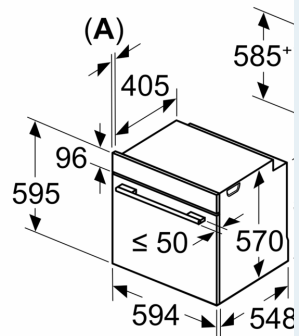

Принадлежности:

- Решетка

Окружающая среда / Безопасность:

- Температура наружного стекла до 30 °C- 4- слойное остекление
- Защитное отключение

Техническая информация:

- Длина сетевого кабеля: 120 см
- Норма напряжения 220 - 240 VВ
- Мощность подключения: 3.6 кВт
- Класс энергоэффективности (в соответствии с нормами EU Nr. 65/2014): A(в диапазоне классов энергоэффективности от A+++ до D)
- Энергопотребление за цикл в обычном режиме: 0.99 кВт/ч
- Энергопотребление за цикл в режиме конвекции с вентилятором: 0.81 кВт/ч
- Количество камер: 1 Источник нагрева: электричество Объем камеры: 71 л

Размеры:

- Размеры прибора (ВхШхГ): 595 мм x 594 мм x 548 мм
- Размеры ниши для встраивания (ВхШхГ): 585 мм - 595 мм x 560 мм - 568 мм x 550 мм
- Пожалуйста, придерживайтесь размеров для встраивания, указанных на схеме монтажа

iQ300, Встраиваемый духовой шкаф, 60 x 60 см,
Нержавеющая сталь
NB272ABS0S

Measurements in mm

A: 19.5 mm
B: Space for appliance
115 mm

Installation with a hob

Min. distance:
Induction hob: 5 mm
Gas hob: 5 mm
Electric hob: 2 mm