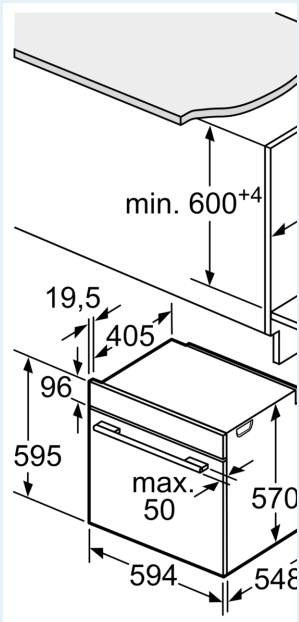

Принадлежности:

- Решетка

Окружающая среда / Безопасность:

- Температура наружного стекла до 30 °C- 4- слойное остекление
- Защитное отключение

Техническая информация:

- Длина сетевого кабеля: 120 см
- Норма напряжения 220 - 240 VВ
- Мощность подключения: 3.6 кВт
- Класс энергоэффективности (в соответствии с нормами EU Nr. 65/2014): A(в диапазоне классов энергоэффективности от A+++ до D)
- Энергопотребление за цикл в обычном режиме: 0.99 кВт/ч
- Энергопотребление за цикл в режиме конвекции с вентилятором: 0.81 кВт/ч
- Количество камер: 1 Источник нагрева: электричество Объем камеры: 71 л

Размеры:

- Размеры прибора (ВхШхГ): 595 мм x 594 мм x 548 мм
- Размеры ниши для встраивания (ВхШхГ): 585 мм - 595 мм x 560 мм - 568 мм x 550 мм
- Пожалуйста, придерживайтесь размеров для встраивания, указанных на схеме монтажа

iQ300, Встраиваемый духовой шкаф, 60 x 60 см,
Нержавеющая сталь
NB272ABS0S

Measurements in mm

A: 19.5 mm
B: Space for appliance
115 mm

Installation with a hob

Min. distance:
Induction hob: 5 mm
Gas hob: 5 mm
Electric hob: 2 mm