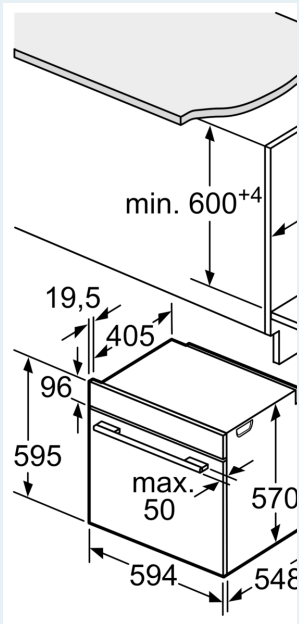

Принадлежности:

- Решетка

Окружающая среда / Безопасность:

- Температура наружного стекла до 30 °C- 4- слойное остекление
- Защитное отключение

Техническая информация:

- Длина сетевого кабеля: 120 см
- Норма напряжения 220 - 240 VB
- Мощность подключения: 3.6 кВт
- Класс энергоэффективности (в соответствии с нормами EU Nr. 65/2014): A(в диапазоне классов энергоэффективности от A+++ до D)
- Энергопотребление за цикл в обычном режиме: 0.99 кВт/ч
- Энергопотребление за цикл в режиме конвекции с вентилятором: 0.81 кВт/ч
- Количество камер: 1 Источник нагрева: электричество Объем камеры: 71 л

Размеры:

- Размеры прибора (ВхШхГ): 595 мм x 594 мм x 548 мм
- Размеры ниши для встраивания (ВхШхГ): 585 мм - 595 мм x 560 мм - 568 мм x 550 мм
- Пожалуйста, придерживайтесь размеров для встраивания, указанных на схеме монтажа

iQ300, Встраиваемый духовой шкаф, 60 x 60 см, Черная нерж. сталь
HB272ABV0

Measurements in mm

A: 19.5 mm
B: Space for appliance
 115 mm

Installation with a hob

Min. distance:
 Induction hob: 5 mm
 Gas hob: 5 mm
 Electric hob: 2 mm