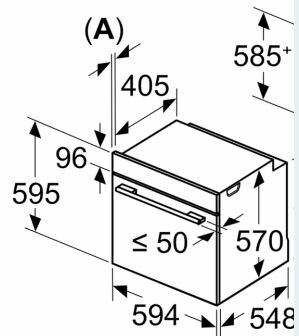

Принадлежности:

- Решетка

Окружающая среда / Безопасность:

- Температура наружного стекла до 30 °C- 4- слойное остекление
- Защитное отключение

Техническая информация:

- Длина сетевого кабеля: 120 см
- Норма напряжения 220 - 240 VB
- Мощность подключения: 3.6 кВт
- Класс энергоэффективности (в соответствии с нормами EU Nr. 65/2014): A(в диапазоне классов энергоэффективности от A+++ до D)
- Энергопотребление за цикл в обычном режиме: 0.99 кВт/ч
- Энергопотребление за цикл в режиме конвекции с вентилятором: 0.81 кВт/ч
- Количество камер: 1 Источник нагрева: электричество Объем камеры: 71 л

Размеры:

- Размеры прибора (ВхШхГ): 595 мм x 594 мм x 548 мм
- Размеры ниши для встраивания (ВхШхГ): 585 мм - 595 мм x 560 мм - 568 мм x 550 мм
- Пожалуйста, придерживайтесь размеров для встраивания, указанных на схеме монтажа

iQ300, Встраиваемый духовой шкаф, 60 x 60 см, Черная нерж. сталь
HB272ABV0

Measurements in mm

A: 19.5 mm
B: Space for appliance
 115 mm

Installation with a hob

Min. distance:
 Induction hob: 5 mm
 Gas hob: 5 mm
 Electric hob: 2 mm