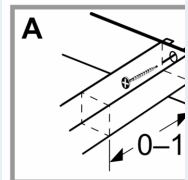

Навание продукта/продуктовая группа:Тэппан-яки
варио/домино
Встраиваемый / отдельно стоящий прибор: Встраиваемый
Источник питания: Электрика
Тип управления: Электронное
Материал решетки гриля: N/A
Необходимые размеры ниши для встраивания (ВхШхГ): .. 90 x x мм
Ширина прибора: 392 мм
Размеры (ВхШхГ): 90 x 392 x 520 мм
Размеры прибора в упаковке (ВхШхГ): 240 x 480 x 610 мм
Вес нетто: 10.2 кг
Общий вес: 12.3 кг
Индикатор остаточного тепла: Отдельный
Расположение панели управления: Фронтальная панель
управления
Основной материал поверхности: N/A
Цвет поверхности: Нержавеющая сталь, Матовый алюминий
Длина кабеля электропитания: 100.0 см
EAN-код: 4242003689127
Ток : 13 А
Напряжение: 220-240 В
Частота: 50; 60 Гц

**iQ500, Модульная поверхность
тэппан-яки, 40 см
ET475FYB1E**

Measurement

L	X
302	874
392	964

If two or more to one another are required (elements 2 in

measurement

A: Minimum c
to the wall
B: Maximum

Measurement

L	X
302	572
392	662

If two or more to one another are required (elements 2 in

Measurement
Assembly kit

B: Depend

Measurements in mm
Picture for the table Domi
cutout dimensions

measi
Domir
applia

Width
Applie