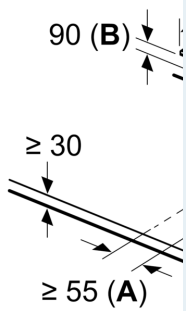

Навание продукта/продуктовая группа:Тэппан-яки
варио/домино
Встраиваемый / отдельно стоящий прибор: Встраиваемый
Источник питания: Электрика
Тип управления: Электронное
Материал решетки гриля: N/A
Необходимые размеры ниши для встраивания (ВхШхГ): .. 90 x x мм
Ширина прибора: 392 мм
Размеры (ВхШхГ): 90 x 392 x 520 мм
Размеры прибора в упаковке (ВхШхГ): 240 x 480 x 610 мм
Вес нетто: 10.2 кг
Общий вес: 12.3 кг
Индикатор остаточного тепла: Отдельный
Расположение панели управления: Фронтальная панель
управления
Основной материал поверхности: N/A
Цвет поверхности: Нержавеющая сталь, Матовый алюминий
Длина кабеля электропитания: 100.0 см
EAN-код: 4242003689127
Ток : 13 А
Напряжение: 220-240 В
Частота: 50; 60 Гц

**iQ500, Модульная поверхность
тэппан-яки, 40 см
ET475FYB1E**

Measurement

L	X
302	874
392	964

If two or more to one another are required (elements 2 in

measurement

A: Minimum c
to the wall
B: Maximum

Measurement