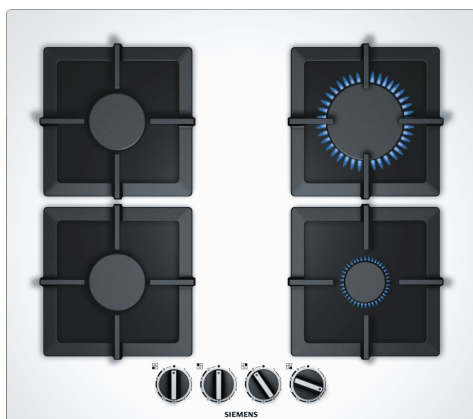

iQ500, Газовая варочная поверхность, 60 см, Закаленное стекло, Белый EP6A2PB20R

HZ298105 Simmer plate
 HZ298114 Подставка для небольших кастрюль

Газовая варочная поверхность с технологией stepFlame: сверхточное 9-уровневая регулировка высоты пламени

- ✓ Технология stepFlame: точная регулировка и контроль пламени благодаря 9 уровням мощности
- ✓ Два варианта встраивания: вровень со столешницей или классическое встраивание.
- ✓ Отдельные чугунные решетки для посуды: высокое качество материалов.
- ✓ Очень удобный селектор позволяет легко распознать выбранный уровень мощности.
- ✓ Уникальная поверхность из белого закаленного стекла.

Навание продукта/продуктовая группа: . Газ. вар. пов. с интегр. панелью упр.
 Встраиваемый / отдельно стоящий прибор: Встраиваемый
 Источник питания: Газ
 Количество позиций, которые могут работать одновременно: 4
 Тип управления: Управление с помощью ручек
 Необходимые размеры ниши для встраивания (ВхШхГ): 45 x 560-562 x 480-492 мм
 Ширина прибора: 590 мм
 Размеры (ВхШхГ): 58 x 590 x 520 мм
 Размеры прибора в упаковке (ВхШхГ): 141 x 651 x 578 мм
 Вес нетто: 14.1 кг
 Общий вес: 15.0 кг
 Индикатор остаточного тепла: Без
 Расположение панели управления: Фронтальная панель управления
 Основной материал поверхности: Закаленное стекло
 Цвет поверхности: Белый
 Цвет рамы: Белый
 Длина кабеля электропитания: 100.0 см
 EAN-код: 4242003826867
 Мощность подключения газа: 7500 Вт
 Ток : 3 А
 Напряжение: 220-240 В
 Частота: 50; 60 Гц

iQ500, Газовая варочная поверхность, 60 см, Закаленное стекло, Белый EP6A2PB20R

Дизайн:

- Индивидуальные чугунные решетки для всех конфорок

Комфорт:

- stepFlame: 9 ступеней регулировки пламени
- Поворотные переключатели
- Автоматический электроподжиг