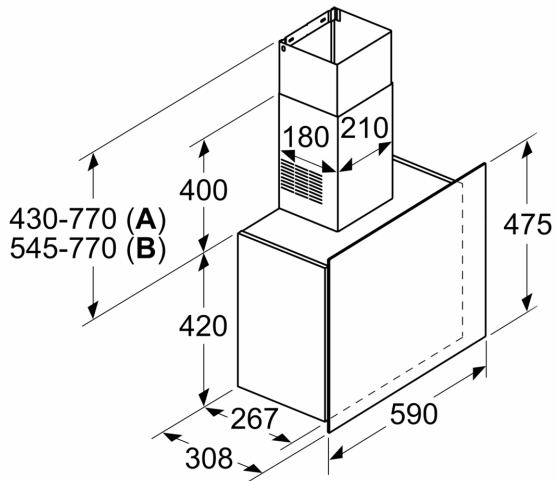

Серия 4, Вытяжка для настенного монтажа, 60 см, Прозрачное стекло с принтом белого цвета DWF65AJ20T

Measurements in mm

A: Exhaust air
B: Circulated air