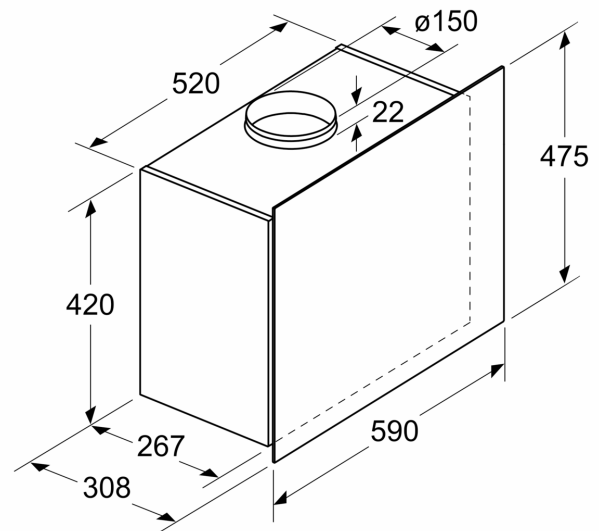

Measurements in mm