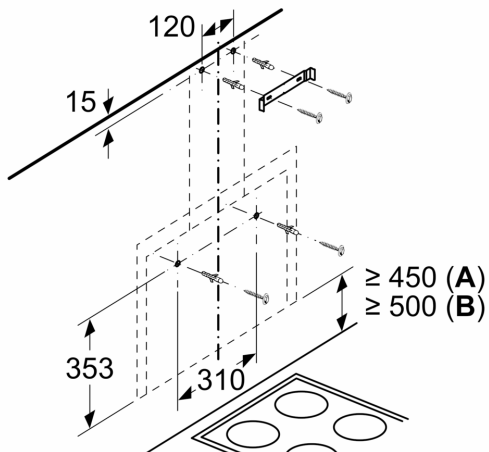

**Удобство:****Размеры:**

- Ширина: 59 см
- Размеры (отвод воздуха) (ВхШхГ): 850-1190 x 590 x 308 мм
- Размеры (рециркуляция) (ВхШхГ): 965-1190 x 590 x 308 мм
- Труба Ø 150 мм (Ø 120 мм в комплекте)

**Серия 4, Вытяжка для настенного монтажа, 60 см, Прозрачное стекло с принтом белого цвета DWF65AJ20T**

Measurements in mm

**A:** Exhaust air  
**B:** Circulated air

Measurements in mm

Measurements in mm

From upper edge of pan support

**A:** Electric  
**B:** Gas