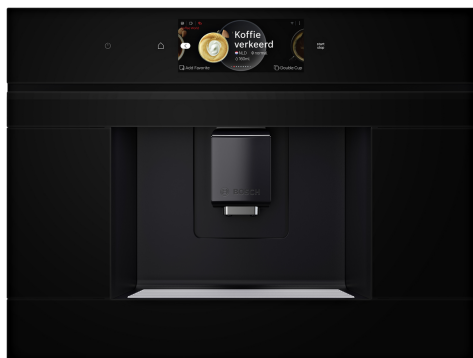

Серия 8, Встраиваемая полностью автоматическая кофемашина, Черный CTL7181B0

- **AutoMilk Clean:** автоматическая очистка молочной системы паром после каждого напитка - полностью устраняет хлопоты ежедневного промывания молочной системы
- **Home Connect:** Бытовая техника с возможностью подключения к WiFi для дистанционного управления и дополнительного функционала.
- **AromaDouble Shot:** экстракрепкий и менее горький кофе благодаря двум процессам помола и приготовления
- **OneTouch DoubleCup** - одно нажатие кнопки - две чашки кофе.
- **AromaDouble Shot:** экстракрепкий и менее горький кофе благодаря двойному помолу и качественному приготовлению.

Встраиваемый / отдельно стоящий прибор:Встраиваемый
 Насадка для пенообразования: Нет
 Дисплей: Нет
 Система защиты от протечек: Нет
 Порционные размеры: Все чашки
 Размеры (ВхШхГ):455 x 594 x 385 мм
 Размеры прибора в упаковке (ВхШхГ): 540 x 550 x 670 мм
 Необходимые размеры ниши для встраивания (ВхШхГ): 449 x 558 x 376 мм
 EAN-код:4242005310340
 Ток :10 А
 Напряжение: 220-240 В
 Частота: 50/60 Гц
 Тип штекера:Вилка Gardy с заземлением

Серия 8, Встраиваемая полностью автоматическая кофемашина, Черный STL7181B0

Приготовление напитков

- Функция теплого молока, молочной пены и горячей воды
- aromaSelect – 3 различных аромата профиля (мягкий-сбалансированный-выразительный)
- Регулируемая пропорция молока для классических молочных напитков
- aromaDouble Shot – меньше горечи в больших напитках благодаря двум процессам заваривания

Удобство

- Кнопка "Избранное": добавьте до 5 персонализированных напитков
- Сопла подачи кофе регулируются по высоте (до 15 см (max))
- oneTouch DoubleCup – две чашки кофе одним нажатием кнопки
- Съёмный резервуар для воды - 2.4 литра