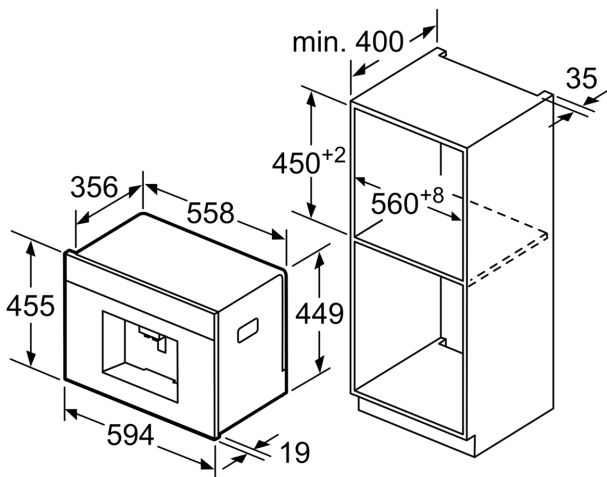

Bean and water containers
are removed from the front.
Recommended installation
height 95-145 cm.