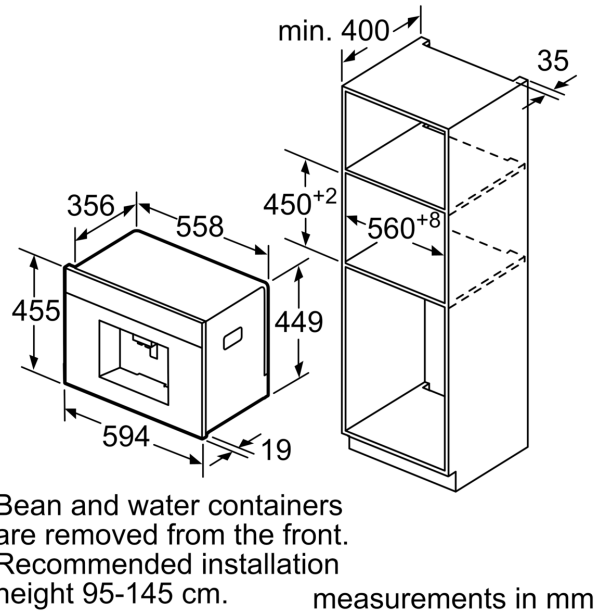

**Серия 8, Встраиваемая полностью
автоматическая кофемашина,
Нержавеющая сталь
CTL636ES1**

Bean and water containers
are removed from the front.
Recommended installation
height 95-145 cm.