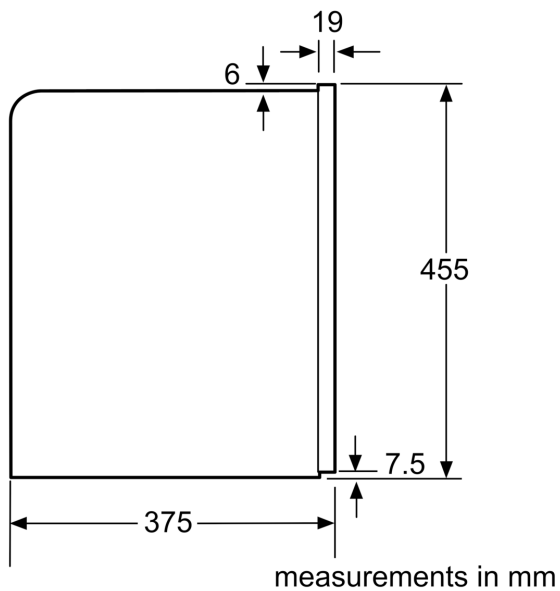

**Серия 8, Встраиваемая полностью
автоматическая кофемашина,
Нержавеющая сталь
CTL636ES1**

Bean and water containers
are removed from the front.
Recommended installation
height 95-145 cm.