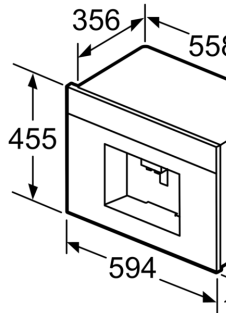

Встраиваемый / отдельно стоящий прибор:Встраиваемый
 Насадка для пенообразования: Нет
 Дисплей: Нет
 Система защиты от протечек: Нет
 Порционные размеры: Все чашки
 Размеры (ВхШхГ):455 x 594 x 375 мм
 Размеры прибора в упаковке (ВхШхГ): 540 x 478 x 670 мм
 Необходимые размеры ниши для встраивания (ВхШхГ): 449 x 558 x 356 мм
 EAN-код:4242002916668
 Ток :10 А
 Напряжение: 220-240 В
 Частота: 50/60 Гц
 Тип штекера:Вилка Gardy с заземлением

Гигиена

- Съёмный блок заваривания: легкая и гигиеничная очистка

**Серия 8, Встраиваемая полностью
автоматическая кофемашина,
Черный
CTL636EB6**

Bean and water
are removed from
Recommended i
height 95-145 cm

Bean and water
are removed from
Recommended i
height 95-145 cm

left corner insta

If using the 92° r
(spare part no. 0
the minimum dis
is only 100 mm.