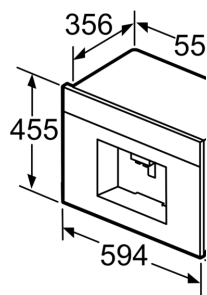

**Серия 8, Встраиваемая полностью
автоматическая кофемашина,
Черный
CTL636EB6**

Bean and water
are removed from
Recommended i
height 95-145 cm