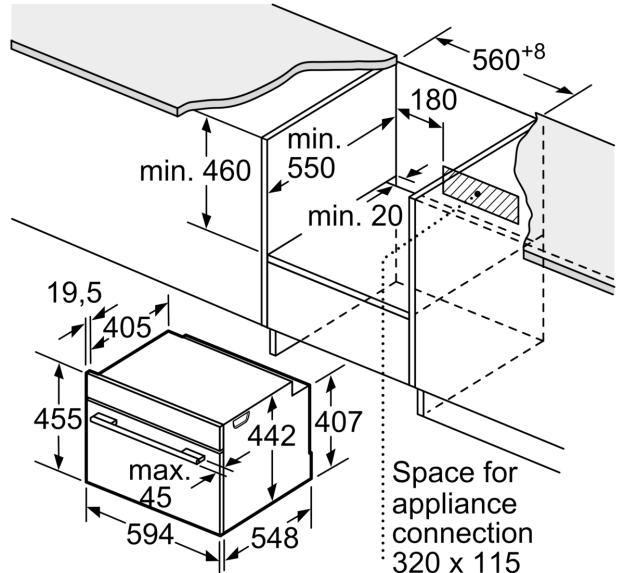

- Энергопотребление за цикл в режиме конвекции с вентилятором: 0.61 кВт/ч
- Количество камер: 1 Источник нагрева: электричество Объем камеры: 47 л

Размеры:

- Размеры прибора (ВхШхГ): 455 мм x 594 мм x 548 мм
- Размеры ниши для встраивания (ВхШхГ): 450 мм - 455 мм x 560 мм - 568 мм x 550 мм
- Пожалуйста, придерживайтесь размеров для встраивания, указанных на схеме монтажа

Принадлежности:

- Решетка

Окружающая среда / Безопасность:

- Максимальная температура нагрева наружного стекла дверцы: 40°C -3-слойное остекление
- Защитное отключение

Техническая информация:

- Длина сетевого кабеля: 150 см
- Норма напряжения 220 - 240 VВ
- Мощность подключения: 3.3 кВт
- Класс энергоэффективности (в соответствии с нормами EU Nr. 65/2014): A+(в диапазоне классов энергоэффективности от A+++ до D)
- Энергопотребление за цикл в обычном режиме: 0.73 кВт/ч

**Серия 8, Компактный
встраиваемый духовой шкаф с
функцией пара, 60 x 45 см, Черный
CSG7364B1**

Installing two appliances on top of each other
Air exchange

A: Air inlet $\geq 200 \text{ cm}^2$

measurements in mm

measurements in mm

Installation with a hob.

If the compact appliance will be installed underneath a hob, the following worktop thicknesses (including substructure if necessary) must be taken into account.