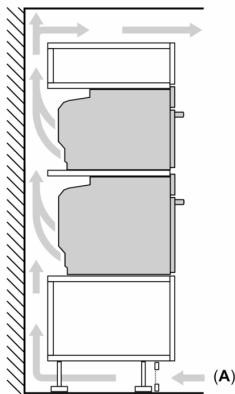

Принадлежности:

- Решетка

Окружающая среда / Безопасность:

- Максимальная температура нагрева наружного стекла дверцы: 40°C -3-слойное остекление
- Защитное отключение

Техническая информация:

- Длина сетевого кабеля: 150 см
- Норма напряжения 220 - 240 VВ
- Мощность подключения: 3.3 кВт
- Класс энергоэффективности (в соответствии с нормами EU Nr. 65/2014): A+(в диапазоне классов энергоэффективности от A+++ до D)
- Энергопотребление за цикл в обычном режиме: 0.73 кВт/ч

**Серия 8, Компактный
встраиваемый духовой шкаф с
функцией пара, 60 x 45 см, Черный
CSG7364B1**

Installing two appliances on top of each other
Air exchange

A: Air inlet $\geq 200 \text{ cm}^2$

measurements in mm

measurements in mm

Installation with a hob.

If the compact appliance will be installed underneath a hob, the following worktop thicknesses (including substructure if necessary) must be taken into account.

measurements in mm

Hob type	min. worktop thickness	
	fitted	flush
Induction hob	42 mm	43 mm
Full surface Induction hob	52 mm	53 mm
Gas hob	32 mm	43 mm
Electric hob	32 mm	35 mm