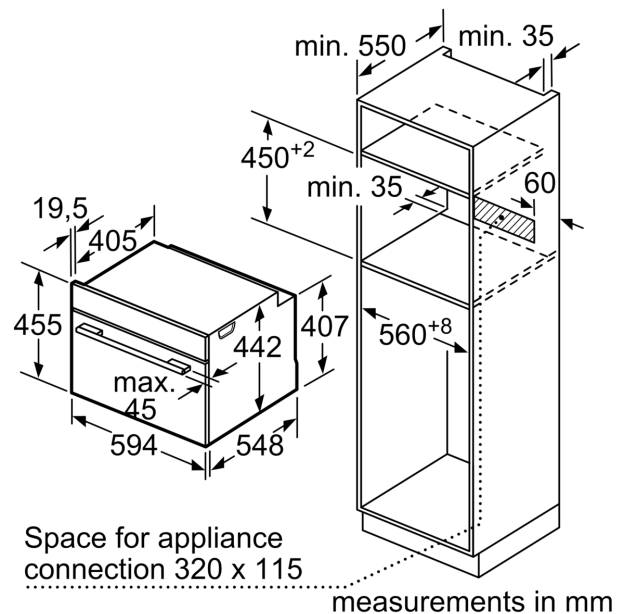

- Энергопотребление за цикл в режиме конвекции с вентилятором: 0.61 кВт/ч
- Количество камер: 1 Источник нагрева: электричество Объем камеры: 47 л

Размеры:

- Размеры прибора (ВхШхГ): 455 мм x 594 мм x 548 мм
- Размеры ниши для встраивания (ВхШхГ): 450 мм - 455 мм x 560 мм - 568 мм x 550 мм
- Пожалуйста, придерживайтесь размеров для встраивания, указанных на схеме монтажа

**Серия 8, Компактный
встраиваемый духовой шкаф с
функцией пара, 60 x 45 см, Черный
CSG7364B1**

Installing two appliances on top of each other
Air exchange

A: Air inlet $\geq 200 \text{ cm}^2$

measurements in mm

measurements in mm

Installation with a hob.

If the compact appliance will be installed underneath a hob, the following worktop thicknesses (including substructure if necessary) must be taken into account.

measurements in mm

Hob type	min. worktop thickness	
	fitted	flush
Induction hob	42 mm	43 mm
Full surface Induction hob	52 mm	53 mm
Gas hob	32 mm	43 mm
Electric hob	32 mm	35 mm