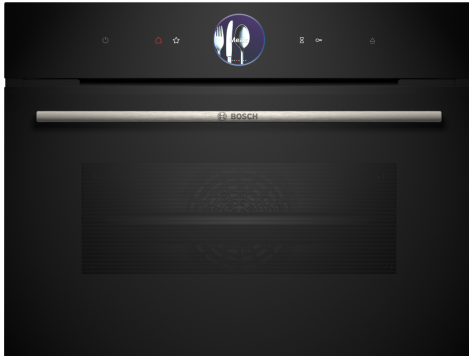

**Серия 8, Компактный
встраиваемый духовой шкаф с
функцией пара, 60 x 45 см, Черный
CSG7364B1**

1 x Универсальный противень, размер XL, с отверстиями, 1 x паросборник, без отверстий, размер M

HEZ32WA00 :, HEZ530000 :, HEZ531010 :, HEZ532010 :, HEZ617000
Форма для пиццы, HEZ629070 Противень для гриля, HEZ631070 :,
HEZ632070 :, HEZ636000 Стекланный противень, HEZ638D00 :,
HEZ660050 :, HEZ660060 :, HEZ664000 :, HEZ66D52 :, HEZ915003 :,
HEZG0AS00 :

- **Цифровое кольцо управления:** простой и инновационный способ выбора настроек духового шкафа.
- **Сенсорный TFT-дисплей Plus:** простое управление благодаря инновационному цифровому кольцу управления и расширенному сенсорному TFT-дисплею.
- **Perfect Steam:** овощи, рыба и мясо, в совершенстве приготовленные на пару.
- **4D-Горячий воздух:** равномерное распределение тепла для идеальных результатов.
- **Бережный горячий воздух:** экономит энергию во время выпекания и жарки.