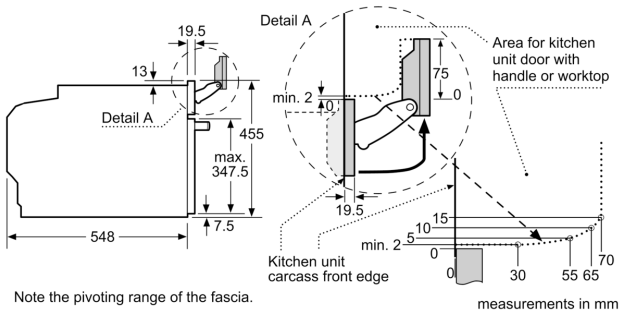

Принадлежности:

- Решетка

Окружающая среда / Безопасность:

- Максимальная температура нагрева наружного стекла дверцы: 40°C -3-слойное остекление
- Защитное отключение

Техническая информация:

- Длина сетевого кабеля: 150 см
- Норма напряжения 220 - 240 VВ
- Мощность подключения: 3.3 кВт
- Класс энергоэффективности (в соответствии с нормами EU Nr. 65/2014): A+(в диапазоне классов энергоэффективности от A+++ до D)
- Энергопотребление за цикл в обычном режиме: 0.73 кВт/ч

**Серия 8, Компактный
встраиваемый духовой шкаф с
функцией пара, 60 x 45 см, Черный
CSG7364B1**

Installing two appliances on top of each other
Air exchange

A: Air inlet $\geq 200 \text{ cm}^2$

measurements in mm

measurements in mm

Installation with a hob.

If the compact appliance will be installed underneath a hob, the following worktop thicknesses (including substructure if necessary) must be taken into account.

measurements in mm

Hob type	min. worktop thickness	
	fitted	flush
Induction hob	42 mm	43 mm
Full surface Induction hob	52 mm	53 mm
Gas hob	32 mm	43 mm
Electric hob	32 mm	35 mm