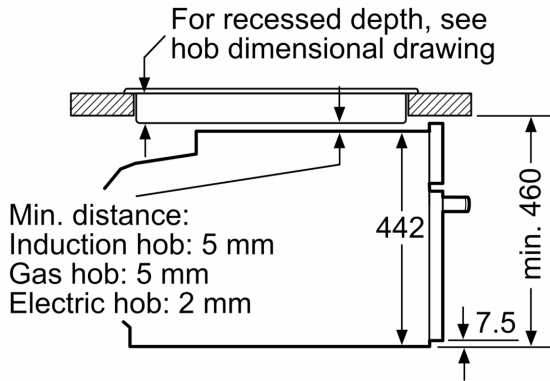

Принадлежности:

- Решетка

Окружающая среда / Безопасность:

- Максимальная температура нагрева наружного стекла дверцы: 40°C -3-слойное остекление
- Защитное отключение

Техническая информация:

- Длина сетевого кабеля: 150 см
- Норма напряжения 220 - 240 VВ
- Мощность подключения: 3.3 кВт
- Класс энергоэффективности (в соответствии с нормами EU Nr. 65/2014): A+(в диапазоне классов энергоэффективности от A+++ до D)
- Энергопотребление за цикл в обычном режиме: 0.73 кВт/ч

**Серия 8, Компактный
встраиваемый духовой шкаф с
функцией пара, 60 x 45 см, Черный
CSG7364B1**

Installing two appliances on top of each other
Air exchange

A: Air inlet $\geq 200 \text{ cm}^2$

measurements in mm

measurements in mm

Installation with a hob.

If the compact appliance will be installed underneath a hob, the following worktop thicknesses (including substructure if necessary) must be taken into account.

measurements in mm

Hob type	min. worktop thickness	
	fitted	flush
Induction hob	42 mm	43 mm
Full surface Induction hob	52 mm	53 mm
Gas hob	32 mm	43 mm
Electric hob	32 mm	35 mm