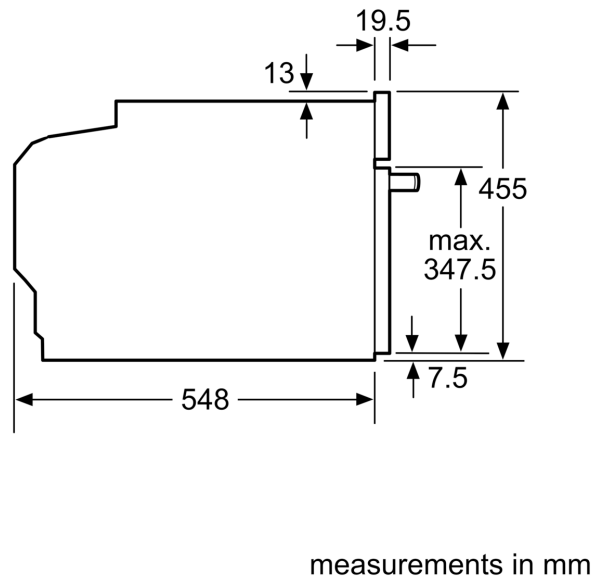

**Серия 8, Встраиваемый
компактный духовой шкаф с
микроволнами, 60 x 45 см, Белый
SMG7241W1**

Measurements in mm

- A: 19.5 mm
- B: Space for appliance connection
  320 x 115 mm
- C: Ventilation space in the base $\geq$
  200 cm²

**Installing two appliances on top of each
other
Air exchange**

A: Air inlet $\geq$ 200 cm²