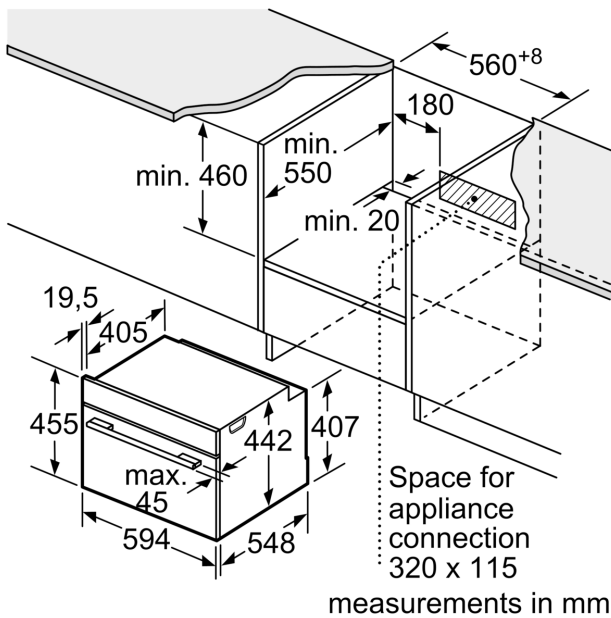

Размеры:

- Размеры прибора (ВxШxГ): 455 мм x 594 мм x 548 мм
- Размеры ниши для встраивания (ВxШxГ): 450 мм - 455 мм x 560 мм - 568 мм x 550 мм
- Пожалуйста, придерживайтесь размеров для встраивания, указанных на схеме монтажа

**Серия 8, Встраиваемый
компактный духовой шкаф с
микроволнами, 60 x 45 см, Белый
SMG7241W1**

Measurements in mm

- A: 19.5 mm
- B: Space for appliance connection
320 x 115 mm
- C: Ventilation space in the base \geq
200 cm²

**Installing two appliances on top of each
other
Air exchange**

A: Air inlet \geq 200 cm²

Installation with a hob.

If the compact appliance will be installed underneath a hob, the following worktop thicknesses (including substructure if necessary) must be taken into account.

measurements in mm

Hob type	min. worktop thickness	
	fitted	flush
Induction hob	42 mm	43 mm
Full surface Induction hob	52 mm	53 mm
Gas hob	32 mm	43 mm
Electric hob	32 mm	35 mm