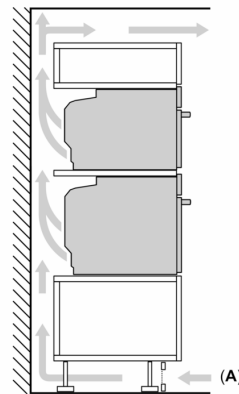

- A: 19.5 mm
- B: Space for appliance connection
  320 x 115 mm
- C: Ventilation space in the base $\geq$
  200 cm²

**Installing two appliances on top of each
other
Air exchange**

A: Air inlet $\geq$ 200 cm²