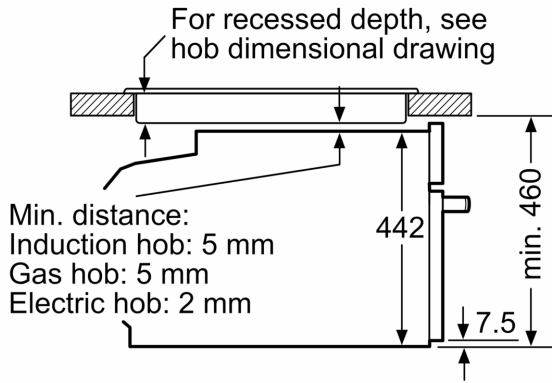

Размеры:

- Размеры прибора (ВxШxГ): 455 мм x 594 мм x 548 мм
- Размеры ниши для встраивания (ВxШxГ): 450 мм - 455 мм x 560 мм - 568 мм x 550 мм
- Пожалуйста, придерживайтесь размеров для встраивания, указанных на схеме монтажа

**Installing two appliances on top of each
other
Air exchange**

A: Air inlet \geq 200 cm²

Installation with a hob.

If the compact appliance will be installed underneath a hob, the following worktop thicknesses (including substructure if necessary) must be taken into account.

measurements in mm

Hob type	min. worktop thickness	
	fitted	flush
Induction hob	42 mm	43 mm
Full surface Induction hob	52 mm	53 mm
Gas hob	32 mm	43 mm
Electric hob	32 mm	35 mm