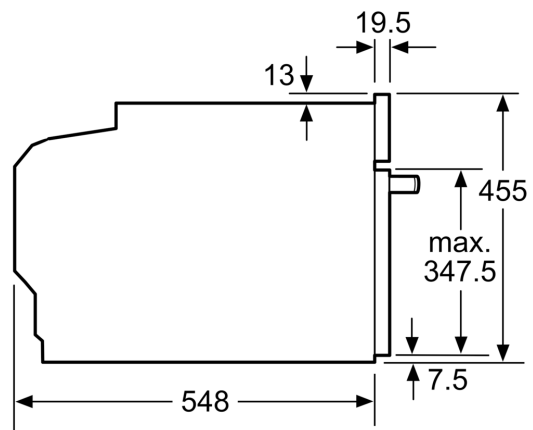

Размеры:

- Размеры прибора (ВxШxГ): 455 мм x 594 мм x 548 мм
- Размеры ниши для встраивания (ВxШxГ): 450 мм - 455 мм x 560 мм - 568 мм x 550 мм
- Пожалуйста, придерживайтесь размеров для встраивания, указанных на схеме монтажа

**Серия 8, Встраиваемый
компактный духовой шкаф с
микроволнами, 60 x 45 см, Черный
SMG7241B1**

Measurements in mm

- A: 19.5 mm
- B: Space for appliance connection
320 x 115 mm
- C: Ventilation space in the base \geq
200 cm²

**Installing two appliances on top of each
other
Air exchange**

A: Air inlet \geq 200 cm²

measurements in mm

Installation with a hob.

If the compact appliance will be installed underneath a hob, the following worktop thicknesses (including substructure if necessary) must be taken into account.

measurements in mm

Hob type	min. worktop thickness	
	fitted	flush
Induction hob	42 mm	43 mm
Full surface Induction hob	52 mm	53 mm
Gas hob	32 mm	43 mm
Electric hob	32 mm	35 mm