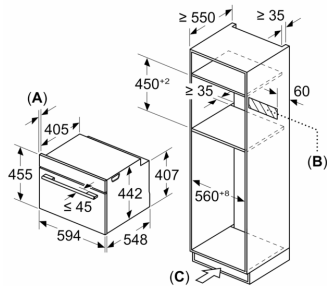

**Серия 8, Встраиваемый
компактный духовой шкаф с
микроволнами, 60 x 45 см, Черный
SMG7241B1**

Measurements in mm