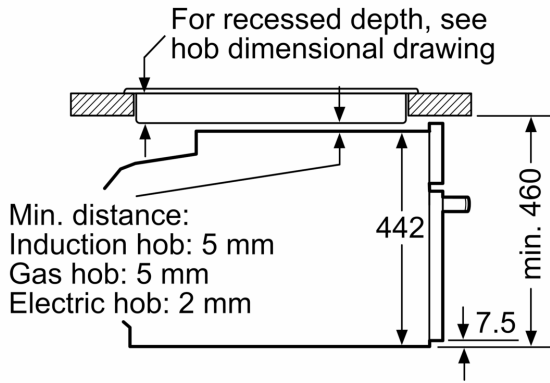

Размеры:

- Размеры прибора (ВxШxГ): 455 мм x 594 мм x 548 мм
- Размеры ниши для встраивания (ВxШxГ): 450 мм - 455 мм x 560 мм - 568 мм x 550 мм
- Пожалуйста, придерживайтесь размеров для встраивания, указанных на схеме монтажа

**Installing two appliances on top of each
other
Air exchange**

A: Air inlet \geq 200 cm²

measurements in mm

Installation with a hob.

If the compact appliance will be installed underneath a hob, the following worktop thicknesses (including substructure if necessary) must be taken into account.

measurements in mm

Hob type	min. worktop thickness	
	fitted	flush
Induction hob	42 mm	43 mm
Full surface Induction hob	52 mm	53 mm
Gas hob	32 mm	43 mm
Electric hob	32 mm	35 mm