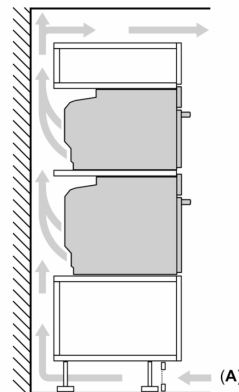

Размеры:

- Размеры прибора (ВxШxГ): 455 мм x 594 мм x 548 мм
- Размеры ниши для встраивания (ВxШxГ): 450 мм - 455 мм x 560 мм - 568 мм x 550 мм
- Пожалуйста, придерживайтесь размеров для встраивания, указанных на схеме монтажа

**Серия 8, Встраиваемый
компактный духовой шкаф с
микроволнами, 60 x 45 см, Черный
SMG7241B1**

Measurements in mm

- A: 19.5 mm
- B: Space for appliance connection
320 x 115 mm
- C: Ventilation space in the base \geq
200 cm²

**Installing two appliances on top of each
other
Air exchange**

A: Air inlet \geq 200 cm²

measurements in mm

Installation with a hob.

If the compact appliance will be installed underneath a hob, the following worktop thicknesses (including substructure if necessary) must be taken into account.

measurements in mm

Hob type	min. worktop thickness	
	fitted	flush
Induction hob	42 mm	43 mm
Full surface Induction hob	52 mm	53 mm
Gas hob	32 mm	43 mm
Electric hob	32 mm	35 mm