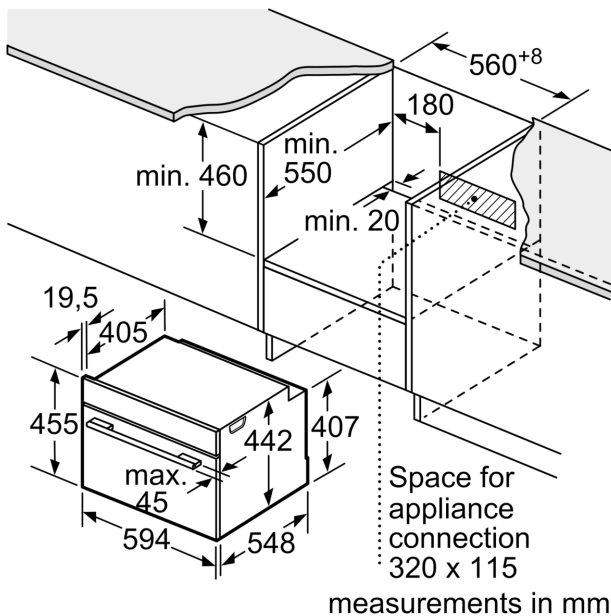

Размеры:

- Размеры прибора (ВxШxГ): 455 мм x 594 мм x 548 мм
- Размеры ниши для встраивания (ВxШxГ): 450 мм - 455 мм x 560 мм - 568 мм x 550 мм
- Пожалуйста, придерживайтесь размеров для встраивания, указанных на схеме монтажа

**Серия 8, Встраиваемый
компактный духовой шкаф с
микроволнами, 60 x 45 см, Черный
SMG7241B1**

Measurements in mm

- A: 19.5 mm
- B: Space for appliance connection
320 x 115 mm
- C: Ventilation space in the base \geq
200 cm²

**Installing two appliances on top of each
other
Air exchange**

A: Air inlet \geq 200 cm²

measurements in mm

Installation with a hob.

If the compact appliance will be installed underneath a hob, the following worktop thicknesses (including substructure if necessary) must be taken into account.

measurements in mm

Hob type	min. worktop thickness	
	fitted	flush
Induction hob	42 mm	43 mm
Full surface Induction hob	52 mm	53 mm
Gas hob	32 mm	43 mm
Electric hob	32 mm	35 mm