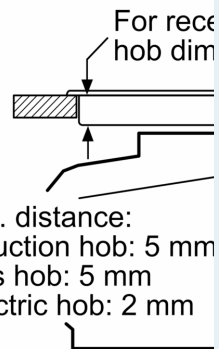

If the compact appliance is installed underneath a hob, the thicknesses (including necessary) must be taken into account.

Hob type	min. distance
Induction hob	4 mm
Full surface Induction hob	5 mm
Gas hob	3 mm
Electric hob	3 mm