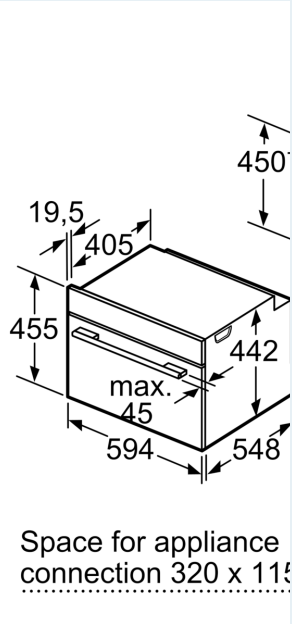

iQ700, Встраиваемая
пароварка, 60 x 45 см, Черный
CD714GXB1

Installation with a hob