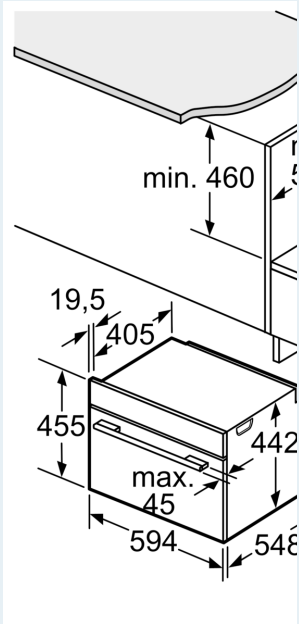

iQ700, Встраиваемая
пароварка, 60 x 45 см, Черный
CD714GXB1

Installation with a hob