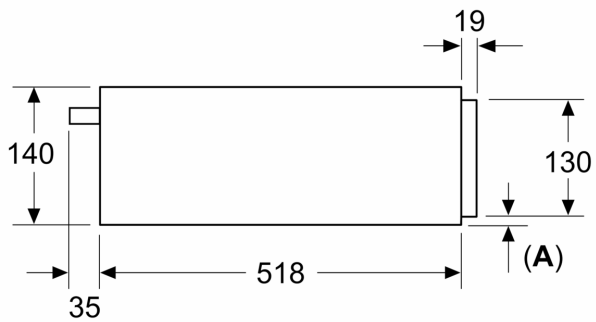

**Серия 8, Встраиваемый ящик для
подогрева посуды, 60 x 14 см,
Черный
VIC7101B1**

Measurements in mm