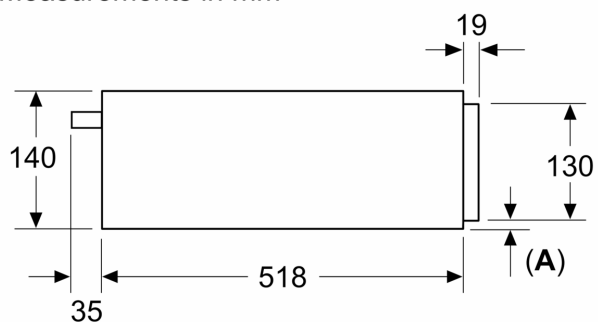

Встраиваемый / отдельно стоящий прибор: Встраиваемый
Максимальное количество тарелок: 12
Максимальное количество чашек для эспрессо: 64
Размеры (ВxШxГ): 140 x 594 x 518 мм
Размеры прибора в упаковке (ВxШxГ): 260 x 650 x 700 мм
Необходимые размеры ниши для встраивания (ВxШxГ): .. 140 x
560 x 550 мм
EAN-код: 4242003900413
Ток : 10 А
Напряжение: 220-240 В
Частота: 50; 60 Гц
Тип штекера: Вилка GARDY с
заземлением

Техническая информация:

- Длина сетевого кабеля: 175 см
- Мощность подключения: 0.82 кВт
- Норма напряжения 220 - 240 VВ

Размеры:

- Размеры прибора (ВхШхГ): 140 мм x 594 мм x 518 мм
- Размеры ниши для встраивания (ВхШхГ): 140 мм x 560 мм - 568 мм x 550 мм
- Пожалуйста, придерживайтесь размеров для встраивания, указанных на схеме монтажа

**iQ700, Встраиваемый ящик для
подогрева посуды, 60 x 14 см,
Белый
VI710C1W1**

Measurements in mm

A: 7.5 mm

Compact ovens with appliance height of 455 mm can be installed above the warming drawer without an intermediate floor

Measurements in mm