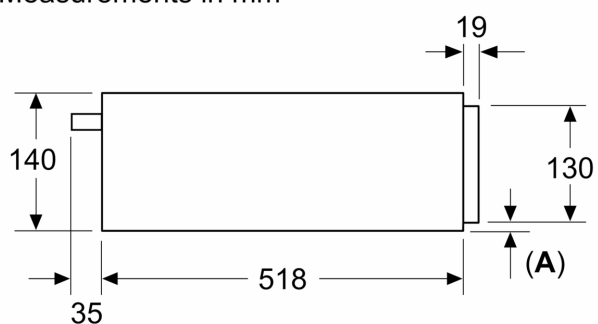

Встраиваемый / отдельно стоящий прибор: Встраиваемый
 Максимальное количество тарелок: 12
 Максимальное количество чашек для эспрессо:64
 Размеры (ВxШxГ): 140 x 594 x 518 мм
 Размеры прибора в упаковке (ВxШxГ): 260 x 650 x 700 мм
 Необходимые размеры ниши для встраивания (ВxШxГ): .. 140 x 560 x 550 мм
 EAN-код: 4242003900123
 Ток : 10 А
 Напряжение: 220-240 В
 Частота:50; 60 Гц
 Тип штекера: Вилка Gardy с заземлением

Техническая информация:

- Длина сетевого кабеля: 175 см
- Мощность подключения: 0.82 кВт
- Норма напряжения 220 - 240 VВ

Размеры:

- Размеры прибора (ВхШхГ): 140 мм x 594 мм x 518 мм
- Размеры ниши для встраивания (ВхШхГ): 140 мм x 560 мм - 568 мм x 550 мм
- Пожалуйста, придерживайтесь размеров для встраивания, указанных на схеме монтажа

iQ700, Встраиваемый ящик для
подогрева посуды, 60 x 14 см,
Черный
VI710C1B1

Measurements in mm

A: 7.5 mm

Compact ovens with appliance height of 455 mm can be installed above the warming drawer without an intermediate floor

Measurements in mm