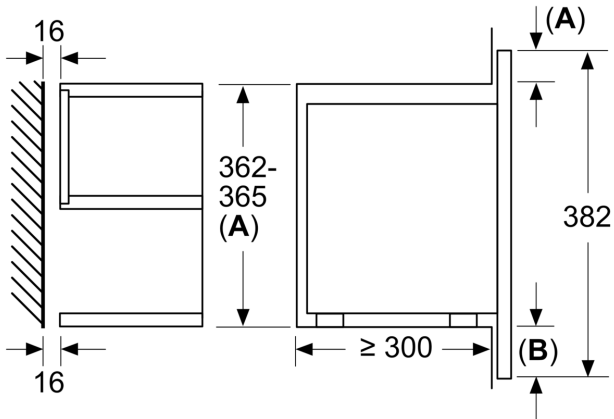

Окружающая среда / Безопасность:

- Защитное отключение
- Система охлаждения прибора

Техническая информация:

- Длина сетевого кабеля: 175 см
- Мощность подключения: 1.22 кВт
- Норма напряжения 220 - 240 VВ
- Для встраивания в навесной шкаф

Размеры:

- Размеры прибора (ВхШхГ): 382 мм x 594 мм x 318 мм
- Размеры ниши для встраивания (ВхШхГ): 362 мм - 382 мм x 560 мм - 568 мм x 300 мм
- Пожалуйста, придерживайтесь размеров для встраивания, указанных на схеме монтажа

**Серия 8, Встраиваемая
микроволновая печь, Черный
BFR7221B1**

Measurements in mm

A: Back wall open
B: 19.5 mm

Measurements in mm

A: Back wall open
B: 19.5 mm

measurements in mm

A: Overhang at top:
Recess 362: 6 mm
Recess 365: 3 mm
B: Overhang at bottom: 14 mm