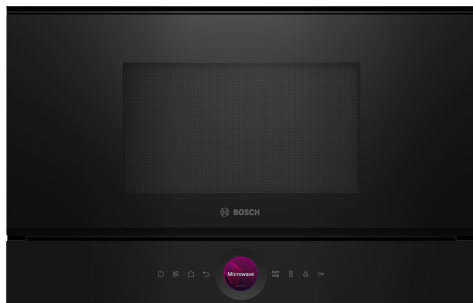

**Серия 8, Встраиваемая
микроволновая печь, Черный
BFR7221B1**

HEZ6UCC0 :
HEZG9AS00S Адаптер

**Компактная микроволновая печь 38 см.
Инверторная технология: постоянная
мощность микроволн для постепенного
разогрева пищи. Функция Microwave
Boost: быстрый и легкий разогрев.**

- **Цифровое кольцо управления:** простой и инновационный способ выбора настроек духового шкафа.
- **Сенсорный TFT-дисплей:** простое управление благодаря инновационному цифровому кольцу управления и сенсорному TFT-дисплею.
- **AutoPilot 7:** каждое блюдо будет настоящим успехом благодаря 7 предустановленным автоматическим программам.
- **Функция Microwave Boost:** быстрый и легкий разогрев.
- **Внутренняя камера из нержавеющей стали:** легкая в очистке гладкая поверхность без острых выступов.

Тип управления:Электронное
 Размеры (ВхШхГ): 382 x 594 x 318 мм
 Размеры рабочей камеры: 230 x 350 x 270 мм
 Длина кабеля электропитания: 175.0 см
 Вес нетто: 16.8 кг
 Общий вес: 18.6 кг
 EAN-код: 4242005322688
 Максимальная мощность микроволновой печи:900 Вт
 Мощность подключения:1220 Вт
 Ток :10 А
 Напряжение: 220-240 В
 Частота:50; 60 Гц
 Тип штекера:Вилка Gardy с заземлением

Серия 8, Встраиваемая микроволновая печь, Черный BFR7221B1

**Компактная микроволновая печь 38 см.
Инверторная технология: постоянная
мощность микроволн для постепенного
разогрева пищи. Функция Microwave
Boost: быстрый и легкий разогрев.**