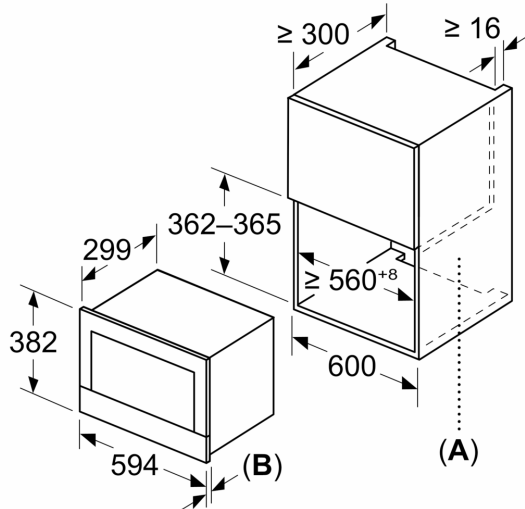

**Серия 8, Встраиваемая
микроволновая печь, Черный
BFR7221B1**

Measurements in mm

A: Back wall open
B: 19.5 mm

Measurements in mm