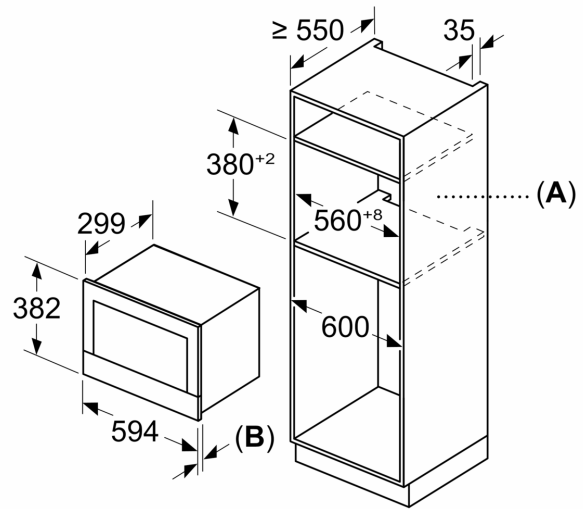

Окружающая среда / Безопасность:

- Защитное отключение
- Система охлаждения прибора

Техническая информация:

- Длина сетевого кабеля: 175 см
- Мощность подключения: 1.22 кВт
- Норма напряжения 220 - 240 VВ
- Для встраивания в навесной шкаф

Размеры:

- Размеры прибора (ВхШхГ): 382 мм x 594 мм x 318 мм
- Размеры ниши для встраивания (ВхШхГ): 362 мм - 382 мм x 560 мм - 568 мм x 300 мм
- Пожалуйста, придерживайтесь размеров для встраивания, указанных на схеме монтажа

**Серия 8, Встраиваемая
микроволновая печь, Черный
BFR7221B1**

Measurements in mm

A: Back wall open
B: 19.5 mm

Measurements in mm

A: Back wall open
B: 19.5 mm

measurements in mm

A: Overhang at top:
Recess 362: 6 mm
Recess 365: 3 mm
B: Overhang at bottom: 14 mm