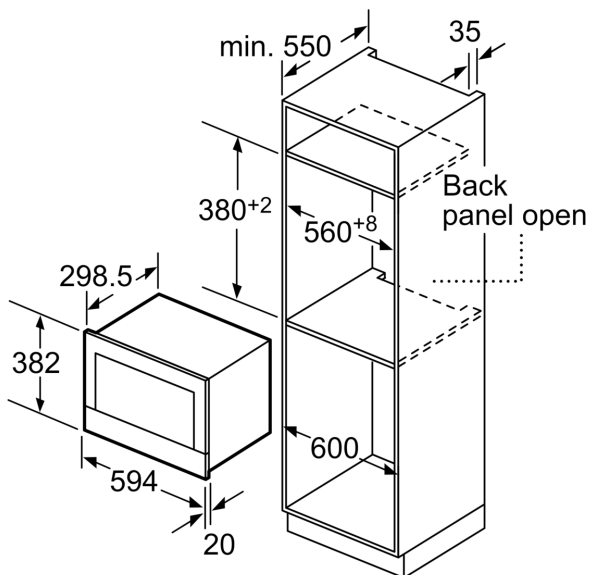

Тип управления:Электронное
Размеры (ВхШхГ): 382 x 594 x 318 мм
Размеры рабочей камеры: 220 x 350 x 270 мм
Длина кабеля электропитания: 150.0 см
Вес нетто: 16.7 кг
Общий вес: 18.9 кг
EAN-код:4242002813806
Максимальная мощность микроволновой печи:900 Вт
Мощность подключения:1220 Вт
Ток :10 А
Напряжение: 220-240 В
Частота:50; 60 Гц
Тип штекера:Вилка Gardy с заземлением

Комфорт:

- Навес двери справа
- LED-освещение
- Длина сетевого кабеля: 150 см
- Мощность подключения: 1.22 кВт
- Размеры прибора (ВхШхГ): 382 мм x 594 мм x 318 мм
- Размеры ниши для встраивания (ВхШхГ): 362 мм - 382 мм x 560 мм - 568 мм x 300 мм
- Пожалуйста, придерживайтесь размеров для встраивания, указанных на схеме монтажа

**Серия 8, Встраиваемая
микроволновая печь,
Нержавеющая сталь
BFR634GS1**

measurements in mm

A: Back panel open

measurements in mm

- A: Overhang at top:
Recess 362: 6 mm
Recess 365: 3 mm
- B: Overhang at bottom: 14 mm

measurements in mm