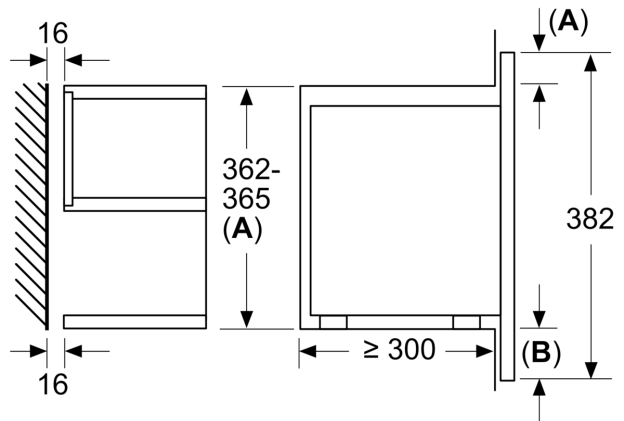

Тип управления:Электронное
Размеры (ВхШхГ): 382 x 594 x 318 мм
Размеры рабочей камеры: 220 x 350 x 270 мм
Длина кабеля электропитания: 150.0 см
Вес нетто: 16.7 кг
Общий вес: 18.9 кг
EAN-код:4242002813806
Максимальная мощность микроволновой печи:900 Вт
Мощность подключения:1220 Вт
Ток :10 А
Напряжение: 220-240 В
Частота:50; 60 Гц
Тип штекера:Вилка Gardy с заземлением

Комфорт:

- Навес двери справа
- LED-освещение
- Длина сетевого кабеля: 150 см
- Мощность подключения: 1.22 кВт
- Размеры прибора (ВхШхГ): 382 мм x 594 мм x 318 мм
- Размеры ниши для встраивания (ВхШхГ): 362 мм - 382 мм x 560 мм - 568 мм x 300 мм
- Пожалуйста, придерживайтесь размеров для встраивания, указанных на схеме монтажа

**Серия 8, Встраиваемая
микроволновая печь,
Нержавеющая сталь
BFR634GS1**

measurements in mm

A: Back panel open

measurements in mm

- A: Overhang at top:
Recess 362: 6 mm
Recess 365: 3 mm
- B: Overhang at bottom: 14 mm

measurements in mm