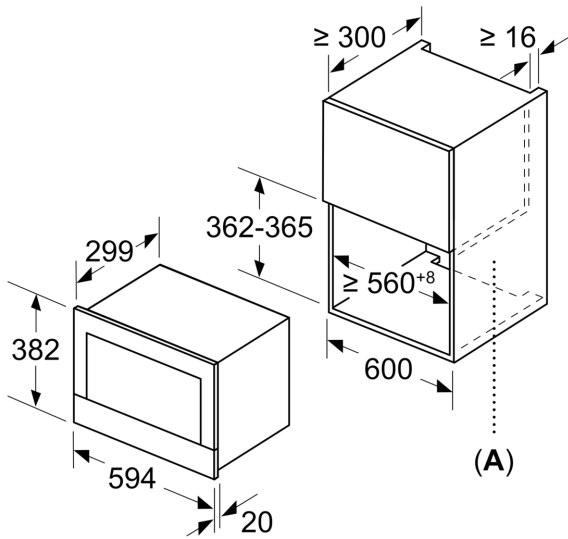

Тип управления:Электронное
Размеры (ВхШхГ): 382 x 594 x 318 мм
Размеры рабочей камеры: 220 x 350 x 270 мм
Длина кабеля электропитания: 150.0 см
Вес нетто: 16.7 кг
Общий вес: 18.9 кг
EAN-код:4242002813806
Максимальная мощность микроволновой печи:900 Вт
Мощность подключения:1220 Вт
Ток :10 А
Напряжение: 220-240 В
Частота:50; 60 Гц
Тип штекера:Вилка Gardy с заземлением

Комфорт:

- Навес двери справа
- LED-освещение
- Длина сетевого кабеля: 150 см
- Мощность подключения: 1.22 кВт
- Размеры прибора (ВхШхГ): 382 мм x 594 мм x 318 мм
- Размеры ниши для встраивания (ВхШхГ): 362 мм - 382 мм x 560 мм - 568 мм x 300 мм
- Пожалуйста, придерживайтесь размеров для встраивания, указанных на схеме монтажа

**Серия 8, Встраиваемая
микроволновая печь,
Нержавеющая сталь
BFR634GS1**

measurements in mm

A: Back panel open

measurements in mm

- A: Overhang at top:
Recess 362: 6 mm
Recess 365: 3 mm
- B: Overhang at bottom: 14 mm

measurements in mm