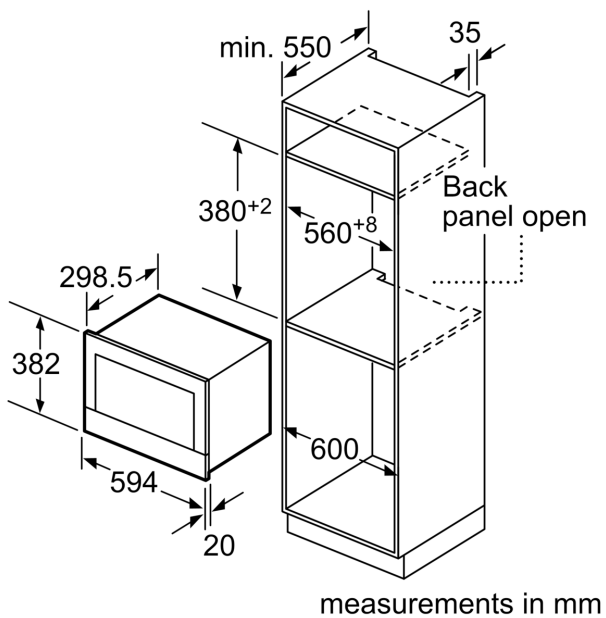

#### **Техническая информация:**

- Длина сетевого кабеля: 150 см
- Мощность подключения: 1.22 кВт
- Размеры прибора (ВхШхГ): 382 мм x 594 мм x 318 мм
- Размеры ниши для встраивания (ВхШхГ): 362 мм - 382 мм x 560 мм - 568 мм x 300 мм
- Пожалуйста, придерживайтесь размеров для встраивания, указанных на схеме монтажа

**Серия 8, Встраиваемая  
микроволновая печь, Черный  
BFR634GB1**

measurements in mm

**A: Back panel open**

measurements in mm

**A: Overhang at top:**  
 Recess 362: 6 mm  
 Recess 365: 3 mm  
**B: Overhang at bottom: 14 mm**

measurements in mm