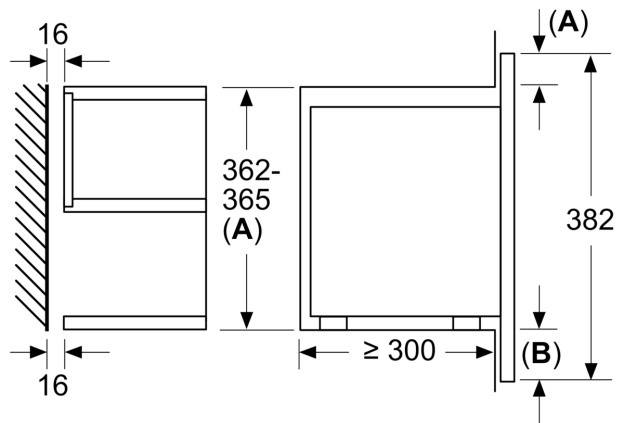

#### **Техническая информация:**

- Длина сетевого кабеля: 150 см
- Мощность подключения: 1.22 кВт
- Размеры прибора (ВхШхГ): 382 мм x 594 мм x 318 мм
- Размеры ниши для встраивания (ВхШхГ): 362 мм - 382 мм x 560 мм - 568 мм x 300 мм
- Пожалуйста, придерживайтесь размеров для встраивания, указанных на схеме монтажа

**Серия 8, Встраиваемая  
микроволновая печь, Черный  
BFR634GB1**

measurements in mm

**A: Back panel open**

measurements in mm

**A: Overhang at top:**  
 Recess 362: 6 mm  
 Recess 365: 3 mm  
**B: Overhang at bottom: 14 mm**

measurements in mm