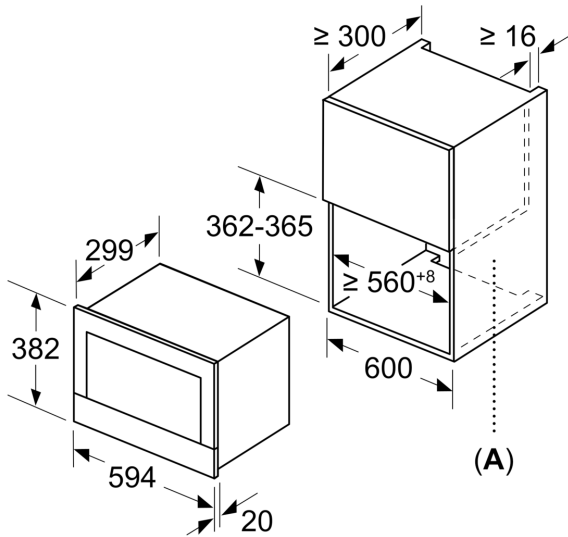

**Серия 8, Встраиваемая
микроволновая печь, Черный
BFR634GB1**

measurements in mm