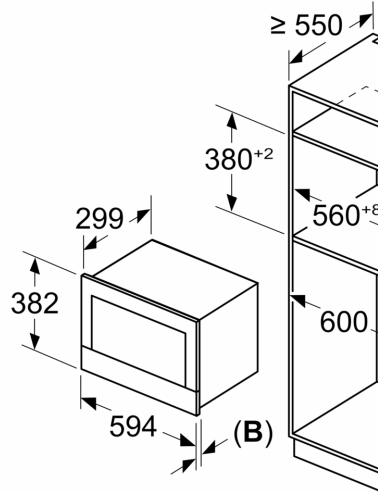

Окружающая среда / Безопасность:

- Защитное отключение
- Система охлаждения прибора

Техническая информация:

- Длина сетевого кабеля: 175 см
- Мощность подключения: 1.22 кВт
- Норма напряжения 220 - 240 VВ
- Для встраивания в навесной шкаф

Размеры:

- Размеры прибора (ВхШхГ): 382 мм x 594 мм x 318 мм
- Размеры ниши для встраивания (ВхШхГ): 362 мм - 382 мм x 560 мм - 568 мм x 300 мм
- Пожалуйста, придерживайтесь размеров для встраивания, указанных на схеме монтажа

**Серия 8, Встраиваемая
микроволновая печь, Белый
BFL7221W1**

Measurements in mm

A: Back wall open
B: 19.5 mm

Measurements in mm

A: Back wall open
B: 19.5 mm

measurements in mm

A: Overhang at top:
Recess 362: 6 mm
Recess 365: 3 mm
B: Overhang at bottom: 14 mm