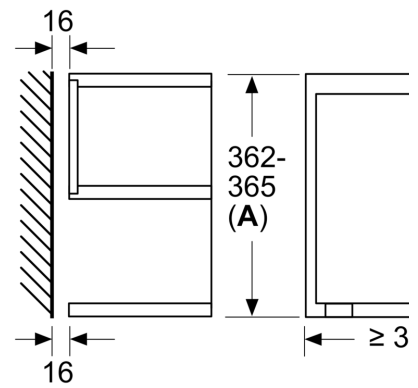

Тип управления:Электронное
Размеры (ВхШхГ): 382 x 594 x 318 мм
Размеры рабочей камеры: 230 x 350 x 270 мм
Длина кабеля электропитания: 175.0 см
Вес нетто: 17.2 кг
Общий вес: 19.0 кг
EAN-код: 4242005319978
Максимальная мощность микроволновой печи: 900 Вт
Мощность подключения: 1220 Вт
Ток : 10 А
Напряжение: 220-240 В
Частота: 50; 60 Гц
Тип штекера: Вилка Gardy с заземлением

Окружающая среда / Безопасность:

- Защитное отключение
- Система охлаждения прибора

Техническая информация:

- Длина сетевого кабеля: 175 см
- Мощность подключения: 1.22 кВт
- Норма напряжения 220 - 240 VВ
- Для встраивания в навесной шкаф

Размеры:

- Размеры прибора (ВхШхГ): 382 мм x 594 мм x 318 мм
- Размеры ниши для встраивания (ВхШхГ): 362 мм - 382 мм x 560 мм - 568 мм x 300 мм
- Пожалуйста, придерживайтесь размеров для встраивания, указанных на схеме монтажа

**Серия 8, Встраиваемая
микроволновая печь, Белый
BFL7221W1**

Measurements in mm

A: Back wall open
B: 19.5 mm

Measurements in mm

A: Back wall open
B: 19.5 mm

measurements in mm

A: Overhang at top:
Recess 362: 6 mm
Recess 365: 3 mm
B: Overhang at bottom: 14 mm