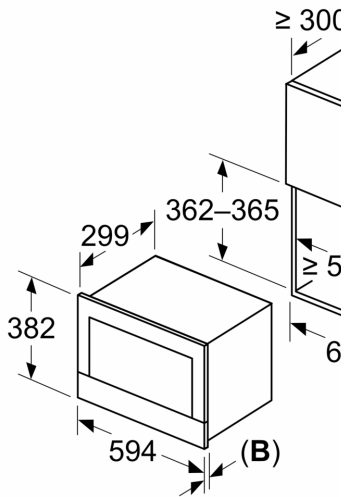

Тип управления:Электронное
Размеры (ВхШхГ): 382 x 594 x 318 мм
Размеры рабочей камеры: 230 x 350 x 270 мм
Длина кабеля электропитания: 175.0 см
Вес нетто: 17.2 кг
Общий вес: 19.0 кг
EAN-код: 4242005319978
Максимальная мощность микроволновой печи: 900 Вт
Мощность подключения: 1220 Вт
Ток : 10 А
Напряжение: 220-240 В
Частота: 50; 60 Гц
Тип штекера: Вилка Gardy с заземлением

Окружающая среда / Безопасность:

- Защитное отключение
- Система охлаждения прибора

Техническая информация:

- Длина сетевого кабеля: 175 см
- Мощность подключения: 1.22 кВт
- Норма напряжения 220 - 240 VВ
- Для встраивания в навесной шкаф

Размеры:

- Размеры прибора (ВхШхГ): 382 мм x 594 мм x 318 мм
- Размеры ниши для встраивания (ВхШхГ): 362 мм - 382 мм x 560 мм - 568 мм x 300 мм
- Пожалуйста, придерживайтесь размеров для встраивания, указанных на схеме монтажа

**Серия 8, Встраиваемая
микроволновая печь, Белый
BFL7221W1**

Measurements in mm

A: Back wall open
B: 19.5 mm

Measurements in mm

A: Back wall open
B: 19.5 mm

measurements in mm

A: Overhang at top:
Recess 362: 6 mm
Recess 365: 3 mm
B: Overhang at bottom: 14 mm