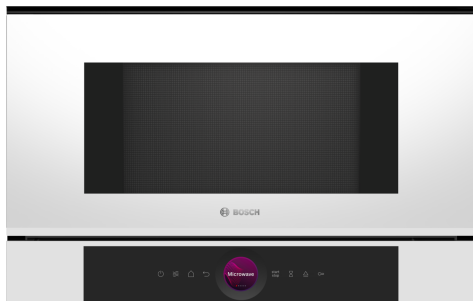

**Серия 8, Встраиваемая
микроволновая печь, Белый
BFL7221W1**

HEZ6UCC0 :
HEZG9AS00S Адаптер

**Компактная микроволновая печь 38 см.
Инверторная технология: постоянная
мощность микроволн для постепенного
разогрева пищи. Функция Microwave
Boost: быстрый и легкий разогрев.**

- **Цифровое кольцо управления:** простой и инновационный способ выбора настроек духового шкафа.
- **Сенсорный TFT-дисплей:** простое управление благодаря инновационному цифровому кольцу управления и сенсорному TFT-дисплею.
- **AutoPilot 7:** каждое блюдо будет настоящим успехом благодаря 7 предустановленным автоматическим программам.
- **Функция Microwave Boost:** быстрый и легкий разогрев.
- **Внутренняя камера из нержавеющей стали:** легкая в очистке гладкая поверхность без острых выступов.

Тип управления:Электронное
Размеры (ВхШхГ): 382 x 594 x 318 мм
Размеры рабочей камеры: 230 x 350 x 270 мм
Длина кабеля электропитания: 175.0 см
Вес нетто: 17.2 кг
Общий вес: 19.0 кг
EAN-код: 4242005319978
Максимальная мощность микроволновой печи: 900 Вт
Мощность подключения: 1220 Вт
Ток : 10 А
Напряжение: 220-240 В
Частота: 50; 60 Гц
Тип штекера: Вилка Gardy с заземлением

Серия 8, Встраиваемая микроволновая печь, Белый BFL7221W1

**Компактная микроволновая печь 38 см.
Инверторная технология: постоянная
мощность микроволн для постепенного
разогрева пищи. Функция Microwave
Boost: быстрый и легкий разогрев.**