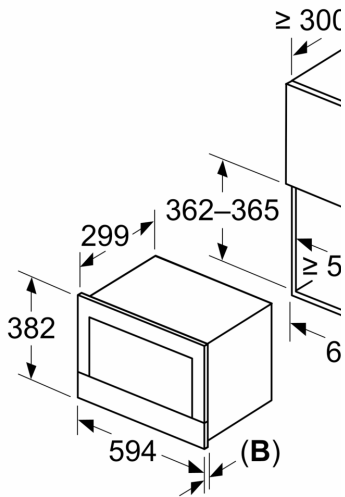

Тип управления:Электронное
Размеры (ВхШхГ): 382 x 594 x 318 мм
Размеры рабочей камеры: 230 x 350 x 270 мм
Длина кабеля электропитания: 175.0 см
Вес нетто: 16.9 кг
Общий вес: 18.7 кг
EAN-код: 4242005319985
Максимальная мощность микроволновой печи: 900 Вт
Мощность подключения: 1220 Вт
Ток : 10 А
Напряжение: 220-240 В
Частота: 50; 60 Гц
Тип штекера: Вилка Gardy с заземлением

Окружающая среда / Безопасность:

- Защитное отключение
- Система охлаждения прибора

Техническая информация:

- Длина сетевого кабеля: 175 см
- Мощность подключения: 1.22 кВт
- Норма напряжения 220 - 240 VВ
- Для встраивания в навесной шкаф

Размеры:

- Размеры прибора (ВхШхГ): 382 мм x 594 мм x 318 мм
- Размеры ниши для встраивания (ВхШхГ): 362 мм - 382 мм x 560 мм - 568 мм x 300 мм
- Пожалуйста, придерживайтесь размеров для встраивания, указанных на схеме монтажа

**Серия 8, Встраиваемая
микроволновая печь, Черный
BFL7221B1**

Measurements in mm

A: Back wall open
B: 19.5 mm

Measurements in mm

A: Back wall open
B: 19.5 mm

measurements in mm

A: Overhang at top:
Recess 362: 6 mm
Recess 365: 3 mm
B: Overhang at bottom: 14 mm