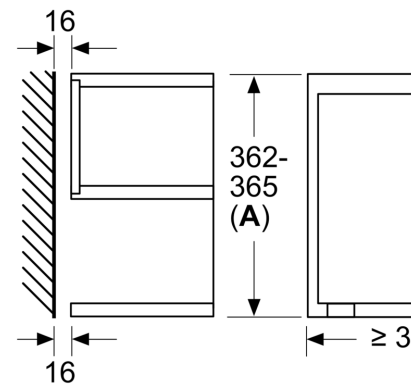

Тип управления:Электронное
Размеры (ВхШхГ): 382 x 594 x 318 мм
Размеры рабочей камеры: 230 x 350 x 270 мм
Длина кабеля электропитания: 175.0 см
Вес нетто: 16.9 кг
Общий вес: 18.7 кг
EAN-код: 4242005319985
Максимальная мощность микроволновой печи: 900 Вт
Мощность подключения: 1220 Вт
Ток : 10 А
Напряжение: 220-240 В
Частота: 50; 60 Гц
Тип штекера: Вилка Gardy с заземлением

Окружающая среда / Безопасность:

- Защитное отключение
- Система охлаждения прибора

Техническая информация:

- Длина сетевого кабеля: 175 см
- Мощность подключения: 1.22 кВт
- Норма напряжения 220 - 240 VВ
- Для встраивания в навесной шкаф

Размеры:

- Размеры прибора (ВхШхГ): 382 мм x 594 мм x 318 мм
- Размеры ниши для встраивания (ВхШхГ): 362 мм - 382 мм x 560 мм - 568 мм x 300 мм
- Пожалуйста, придерживайтесь размеров для встраивания, указанных на схеме монтажа

**Серия 8, Встраиваемая
микроволновая печь, Черный
BFL7221B1**

Measurements in mm

A: Back wall open
B: 19.5 mm

Measurements in mm

A: Back wall open
B: 19.5 mm

measurements in mm

A: Overhang at top:
Recess 362: 6 mm
Recess 365: 3 mm
B: Overhang at bottom: 14 mm