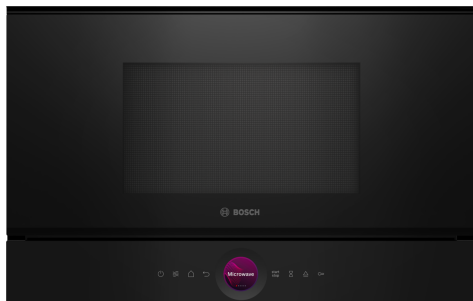

**Серия 8, Встраиваемая
микроволновая печь, Черный
BFL7221B1**

HEZ6UCC0 :
HEZG9AS00S Адаптер

**Компактная микроволновая печь 38 см.
Инверторная технология: постоянная
мощность микроволн для постепенного
разогрева пищи. Функция Microwave
Boost: быстрый и легкий разогрев.**

- **Цифровое кольцо управления:** простой и инновационный способ выбора настроек духового шкафа.
- **Сенсорный TFT-дисплей:** простое управление благодаря инновационному цифровому кольцу управления и сенсорному TFT-дисплею.
- **AutoPilot 7:** каждое блюдо будет настоящим успехом благодаря 7 предустановленным автоматическим программам.
- **Функция Microwave Boost:** быстрый и легкий разогрев.
- **Внутренняя камера из нержавеющей стали:** легкая в очистке гладкая поверхность без острых выступов.

Тип управления:Электронное
Размеры (ВхШхГ): 382 x 594 x 318 мм
Размеры рабочей камеры: 230 x 350 x 270 мм
Длина кабеля электропитания: 175.0 см
Вес нетто: 16.9 кг
Общий вес: 18.7 кг
EAN-код: 4242005319985
Максимальная мощность микроволновой печи: 900 Вт
Мощность подключения: 1220 Вт
Ток : 10 А
Напряжение: 220-240 В
Частота: 50; 60 Гц
Тип штекера: Вилка Gardy с заземлением

4 242005 319985

Серия 8, Встраиваемая микроволновая печь, Черный BFL7221B1

**Компактная микроволновая печь 38 см.
Инверторная технология: постоянная
мощность микроволн для постепенного
разогрева пищи. Функция Microwave
Boost: быстрый и легкий разогрев.**