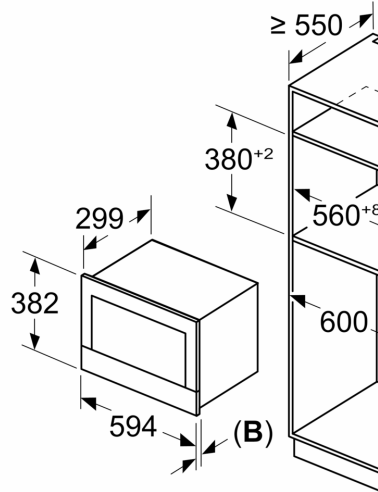

Окружающая среда / Безопасность:

- Защитное отключение
- Система охлаждения прибора

Техническая информация:

- Длина сетевого кабеля: 175 см
- Мощность подключения: 1.22 кВт
- Норма напряжения 220 - 240 VВ
- Для встраивания в навесной шкаф

Размеры:

- Размеры прибора (ВхШхГ): 382 мм x 594 мм x 318 мм
- Размеры ниши для встраивания (ВхШхГ): 362 мм - 382 мм x 560 мм - 568 мм x 300 мм
- Пожалуйста, придерживайтесь размеров для встраивания, указанных на схеме монтажа

**Серия 8, Встраиваемая
микроволновая печь, Черный
BFL7221B1**

Measurements in mm

A: Back wall open
B: 19.5 mm

Measurements in mm

A: Back wall open
B: 19.5 mm

measurements in mm

A: Overhang at top:
Recess 362: 6 mm
Recess 365: 3 mm
B: Overhang at bottom: 14 mm