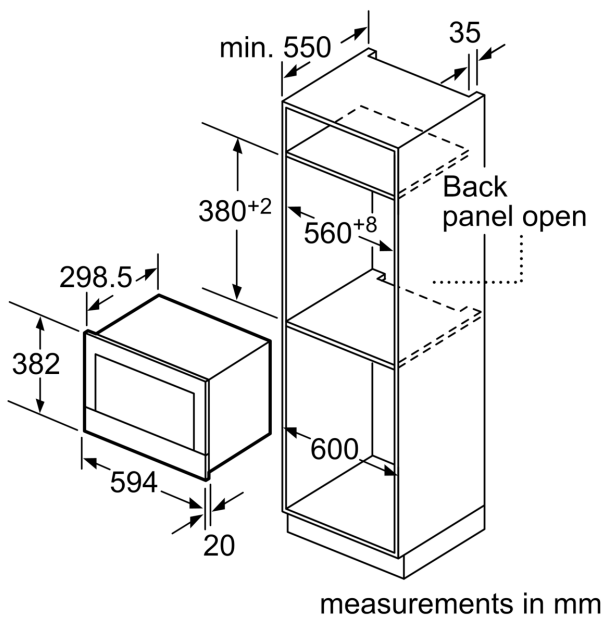

Тип управления:Электронное
Размеры (ВхШхГ): 382 x 594 x 318 мм
Размеры рабочей камеры: 220 x 350 x 270 мм
Длина кабеля электропитания: 150.0 см
Вес нетто: 16.7 кг
Общий вес: 18.9 кг
EAN-код:4242002813783
Максимальная мощность микроволновой печи:900 Вт
Мощность подключения:1220 Вт
Ток :10 А
Напряжение: 220-240 В
Частота:50; 60 Гц
Тип штекера:Вилка Gardy с заземлением

Дизайн:

Комфорт:

- Навес двери слева
- LED-освещение
- Длина сетевого кабеля: 150 см
- Мощность подключения: 1.22 кВт
- Размеры прибора (ВхШхГ): 382 мм x 594 мм x 318 мм
- Размеры ниши для встраивания (ВхШхГ): 362 мм - 382 мм x 560 мм - 568 мм x 300 мм
- Пожалуйста, придерживайтесь размеров для встраивания, указанных на схеме монтажа

**Серия 8, Встраиваемая
микроволновая печь, Белый
BFL634GW1**

measurements in mm

A: Back panel open

measurements in mm

A: Overhang at top:
 Recess 362: 6 mm
 Recess 365: 3 mm
B: Overhang at bottom: 14 mm

measurements in mm