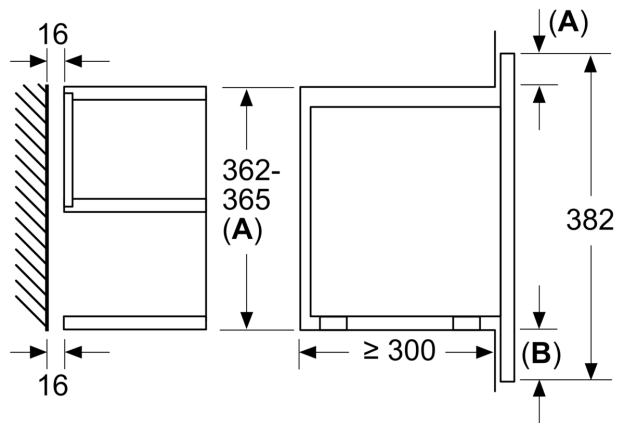

Тип управления:Электронное
Размеры (ВхШхГ): 382 x 594 x 318 мм
Размеры рабочей камеры: 220 x 350 x 270 мм
Длина кабеля электропитания: 150.0 см
Вес нетто: 16.7 кг
Общий вес: 18.9 кг
EAN-код:4242002813783
Максимальная мощность микроволновой печи:900 Вт
Мощность подключения:1220 Вт
Ток :10 А
Напряжение: 220-240 В
Частота:50; 60 Гц
Тип штекера:Вилка Gardy с заземлением

Дизайн:

Комфорт:

- Навес двери слева
- LED-освещение
- Длина сетевого кабеля: 150 см
- Мощность подключения: 1.22 кВт
- Размеры прибора (ВхШхГ): 382 мм x 594 мм x 318 мм
- Размеры ниши для встраивания (ВхШхГ): 362 мм - 382 мм x 560 мм - 568 мм x 300 мм
- Пожалуйста, придерживайтесь размеров для встраивания, указанных на схеме монтажа

**Серия 8, Встраиваемая
микроволновая печь, Белый
BFL634GW1**

measurements in mm

A: Back panel open

measurements in mm

A: Overhang at top:
 Recess 362: 6 mm
 Recess 365: 3 mm
B: Overhang at bottom: 14 mm

measurements in mm