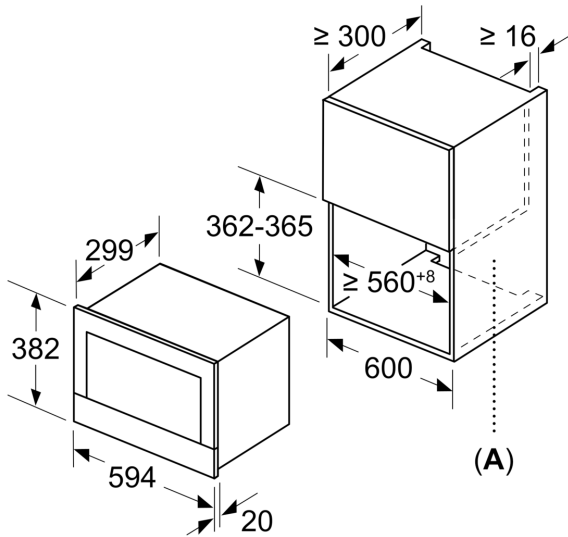

Тип управления:Электронное
Размеры (ВхШхГ): 382 x 594 x 318 мм
Размеры рабочей камеры: 220 x 350 x 270 мм
Длина кабеля электропитания: 150.0 см
Вес нетто: 16.7 кг
Общий вес: 18.9 кг
EAN-код:4242002813783
Максимальная мощность микроволновой печи:900 Вт
Мощность подключения:1220 Вт
Ток :10 А
Напряжение: 220-240 В
Частота:50; 60 Гц
Тип штекера:Вилка Gardy с заземлением

Дизайн:

Комфорт:

- Навес двери слева
- LED-освещение
- Длина сетевого кабеля: 150 см
- Мощность подключения: 1.22 кВт
- Размеры прибора (ВхШхГ): 382 мм x 594 мм x 318 мм
- Размеры ниши для встраивания (ВхШхГ): 362 мм - 382 мм x 560 мм - 568 мм x 300 мм
- Пожалуйста, придерживайтесь размеров для встраивания, указанных на схеме монтажа

**Серия 8, Встраиваемая
микроволновая печь, Белый
BFL634GW1**

measurements in mm

A: Back panel open

measurements in mm

A: Overhang at top:
 Recess 362: 6 mm
 Recess 365: 3 mm
B: Overhang at bottom: 14 mm

measurements in mm