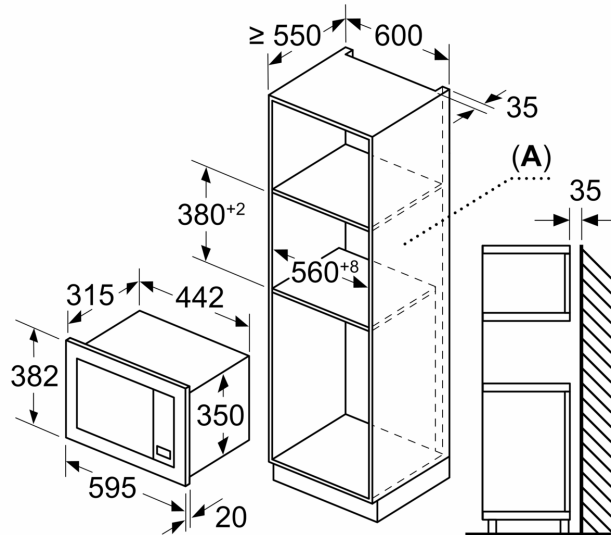

### **Размеры:**

- Размеры прибора (ВхШхГ): 382 мм x 595 мм x 335 мм
- Размеры ниши для встраивания (ВхШхГ): 362 мм - 365 мм x 560 мм - 568 мм x 320 мм
- Пожалуйста, придерживайтесь размеров для встраивания, указанных на схеме монтажа

**Серия 2, Встраиваемая  
микроволновая печь, Белый  
BFL623MW3**

measurements in mm  
Installation of a 20L microwave in a  
wall cabinet

- A:** Overhang at top:  
Recess 362: 6 mm  
Recess 365: 3 mm  
**B:** Overhang at bottom: 14 mm

measurements in mm  
Installation of a 20L microwave in a  
high cupboard

- A:** Overhang at top: 1 mm  
**B:** Overhang at bottom: 1 mm

measurements in mm

- A:** Back panel open

measurements in mm

- A:** Back panel open