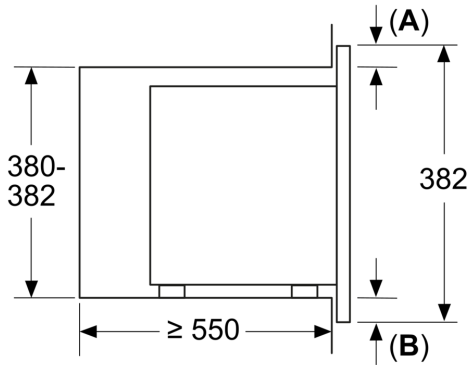

### **Размеры:**

- Размеры прибора (ВхШхГ): 382 мм x 595 мм x 335 мм
- Размеры ниши для встраивания (ВхШхГ): 362 мм - 365 мм x 560 мм - 568 мм x 320 мм
- Пожалуйста, придерживайтесь размеров для встраивания, указанных на схеме монтажа

### **Микроволны и режим нагрева:**

- Максимальная мощность: 800 Вт; 5 ступеней мощности микроволн: 90 Вт, 180 Вт, 360 Вт, 600 Вт, 800 Вт
- Объем микроволновой печи: 20 л
- Корпус микроволновой печи из нержавеющей стали.
- Внутреннее покрытие рабочей камеры - эмаль. Дверца из стекла.
- LED-дисплей
- Многофункциональные часы Easy Clock
- Электронное управление: необычайно легкое и удобное
- 4 программы размораживания и 3 программы приготовления пищи с микроволнами
- Кнопка "Избранное" для индивидуальных настроек (1 настройка)
- Быстрый старт: одно нажатие кнопки для максимальной мощности в течении 30 секунд
- Стеклоподставка диаметром 27 см
- Для встраивания в навесной шкаф

measurements in mm  
Installation of a 20L microwave in a  
high cupboard

- A:** Overhang at top: 1 mm  
**B:** Overhang at bottom: 1 mm

measurements in mm

- A:** Back panel open

measurements in mm

- A:** Back panel open