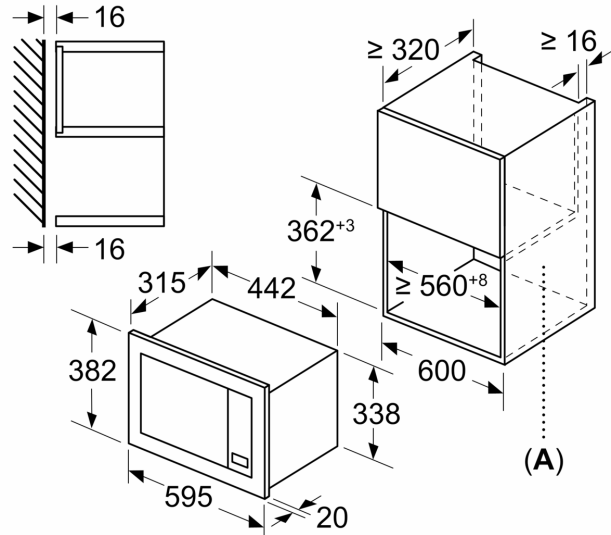

### **Размеры:**

- Размеры прибора (ВхШхГ): 382 мм x 595 мм x 335 мм
- Размеры ниши для встраивания (ВхШхГ): 362 мм - 365 мм x 560 мм - 568 мм x 320 мм
- Пожалуйста, придерживайтесь размеров для встраивания, указанных на схеме монтажа

### **Микроволны и режим нагрева:**

- Максимальная мощность: 800 Вт; 5 ступеней мощности микроволн: 90 Вт, 180 Вт, 360 Вт, 600 Вт, 800 Вт
- Объем микроволновой печи: 20 л
- Корпус микроволновой печи из нержавеющей стали.
- Внутреннее покрытие рабочей камеры - эмаль. Дверца из стекла.
- LED-дисплей
- Многофункциональные часы Easy Clock
- Электронное управление: необычайно легкое и удобное
- 4 программы размораживания и 3 программы приготовления пищи с микроволнами
- Кнопка "Избранное" для индивидуальных настроек (1 настройка)
- Быстрый старт: одно нажатие кнопки для максимальной мощности в течении 30 секунд
- Стеклоподставка диаметром 27 см
- Для встраивания в навесной шкаф

**Серия 2, Встраиваемая  
микроволновая печь, Белый  
BFL623MW3**

measurements in mm  
Installation of a 20L microwave in a  
wall cabinet

- A:** Overhang at top:  
Recess 362: 6 mm  
Recess 365: 3 mm  
**B:** Overhang at bottom: 14 mm

measurements in mm  
Installation of a 20L microwave in a  
high cupboard

- A:** Overhang at top: 1 mm  
**B:** Overhang at bottom: 1 mm

measurements in mm

- A:** Back panel open

measurements in mm

- A:** Back panel open