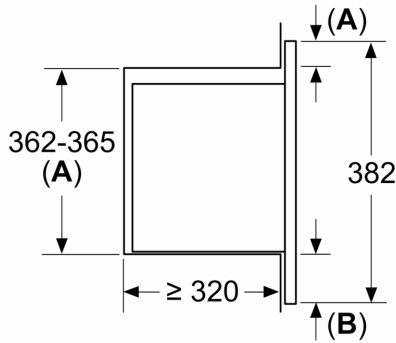

**Серия 2, Встраиваемая
микроволновая печь, Белый
BFL623MW3**

measurements in mm
Installation of a 20L microwave in a
wall cabinet