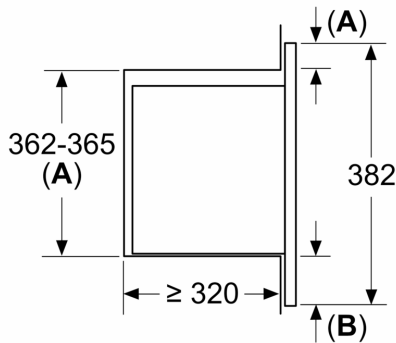

**Серия 2, Встраиваемая
микроволновая печь, Черный
BFL623MC3**

measurements in mm
Installation of a 20L microwave in a
wall cabinet