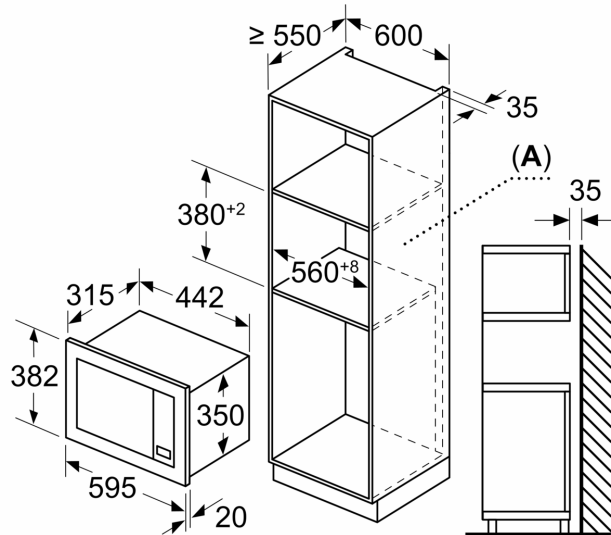

Тип управления:Электронное
 Размеры (ВхШхГ):382 x 595 x 335 мм
 Размеры рабочей камеры: 180 x 280 x 300 мм
 Длина кабеля электропитания: 130.0 см
 Вес нетто: 13.0 кг
 Общий вес: 15.7 кг
 EAN-код:4242005291205
 Максимальная мощность микроволновой печи:800 Вт
 Мощность подключения:1270 Вт
 Ток :10 А
 Напряжение: 220-230 В
 Частота: 50 Гц
 Тип штекера:Вилка Gardy с заземлением

Размеры:

- Размеры прибора (ВхШхГ): 382 мм x 595 мм x 335 мм
- Размеры ниши для встраивания (ВхШхГ): 362 мм - 365 мм x 560 мм - 568 мм x 320 мм
- Пожалуйста, придерживайтесь размеров для встраивания, указанных на схеме монтажа

**Серия 2, Встраиваемая
микроволновая печь, Черный
BFL623MC3**

measurements in mm
Installation of a 20L microwave in a
wall cabinet

- A:** Overhang at top:
Recess 362: 6 mm
Recess 365: 3 mm
B: Overhang at bottom: 14 mm

measurements in mm
Installation of a 20L microwave in a
high cupboard

- A:** Overhang at top: 1 mm
B: Overhang at bottom: 1 mm

measurements in mm

- A:** Back panel open

measurements in mm

- A:** Back panel open