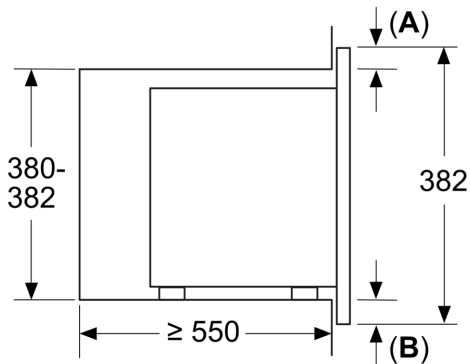

Тип управления:Электронное
 Размеры (ВхШхГ):382 x 595 x 335 мм
 Размеры рабочей камеры: 180 x 280 x 300 мм
 Длина кабеля электропитания: 130.0 см
 Вес нетто: 13.0 кг
 Общий вес: 15.7 кг
 EAN-код:4242005291205
 Максимальная мощность микроволновой печи:800 Вт
 Мощность подключения:1270 Вт
 Ток :10 А
 Напряжение: 220-230 В
 Частота: 50 Гц
 Тип штекера:Вилка Gardy с заземлением

Размеры:

- Размеры прибора (ВхШхГ): 382 мм x 595 мм x 335 мм
- Размеры ниши для встраивания (ВхШхГ): 362 мм - 365 мм x 560 мм - 568 мм x 320 мм
- Пожалуйста, придерживайтесь размеров для встраивания, указанных на схеме монтажа

Микроволны и режим нагрева:

- Максимальная мощность: 800 Вт; 5 ступеней мощности микроволн: 90 Вт, 180 Вт, 360 Вт, 600 Вт, 800 Вт
- Объем микроволновой печи: 20 л
- Корпус микроволновой печи из нержавеющей стали.
- Внутреннее покрытие рабочей камеры - эмаль. Дверца из стекла.
- LED-дисплей
- Многофункциональные часы Easy Clock
- Электронное управление: необычайно легкое и удобное
- 4 программы размораживания и 3 программы приготовления пищи с микроволнами
- Кнопка "Избранное" для индивидуальных настроек (1 настройка)
- Быстрый старт: одно нажатие кнопки для максимальной мощности в течении 30 секунд
- Стеклопанель диаметром 27 см
- Для встраивания в навесной шкаф

measurements in mm
Installation of a 20L microwave in a
high cupboard

- A:** Overhang at top: 1 mm
B: Overhang at bottom: 1 mm

measurements in mm

- A:** Back panel open

measurements in mm

- A:** Back panel open