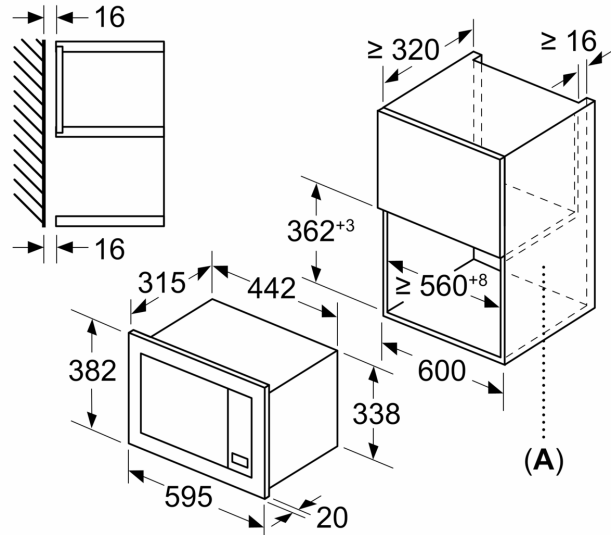

Тип управления:Электронное
 Размеры (ВхШхГ):382 x 595 x 335 мм
 Размеры рабочей камеры: 180 x 280 x 300 мм
 Длина кабеля электропитания: 130.0 см
 Вес нетто: 13.0 кг
 Общий вес: 15.7 кг
 EAN-код:4242005291205
 Максимальная мощность микроволновой печи:800 Вт
 Мощность подключения:1270 Вт
 Ток :10 А
 Напряжение: 220-230 В
 Частота: 50 Гц
 Тип штекера:Вилка Gardy с заземлением

Размеры:

- Размеры прибора (ВхШхГ): 382 мм x 595 мм x 335 мм
- Размеры ниши для встраивания (ВхШхГ): 362 мм - 365 мм x 560 мм - 568 мм x 320 мм
- Пожалуйста, придерживайтесь размеров для встраивания, указанных на схеме монтажа

**Серия 2, Встраиваемая
микроволновая печь, Черный
BFL623MC3**

measurements in mm
Installation of a 20L microwave in a
wall cabinet

- A:** Overhang at top:
Recess 362: 6 mm
Recess 365: 3 mm
B: Overhang at bottom: 14 mm

measurements in mm
Installation of a 20L microwave in a
high cupboard

- A:** Overhang at top: 1 mm
B: Overhang at bottom: 1 mm

measurements in mm

- A:** Back panel open

measurements in mm

- A:** Back panel open