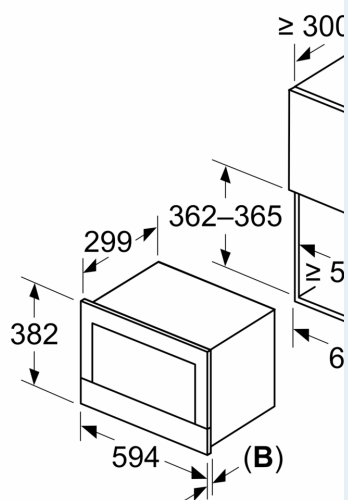

#### Техническая информация:

- Длина сетевого кабеля: 175 см
- Мощность подключения: 1.22 кВт
- Норма напряжения 220 - 240 VB
- Для встраивания в навесной шкаф

#### Размеры:

- Размеры прибора (ВхШхГ): 382 мм x 594 мм x 318 мм
- Размеры ниши для встраивания (ВхШхГ): 362 мм - 382 мм x 560 мм - 568 мм x 300 мм
- Пожалуйста, придерживайтесь размеров для встраивания, указанных на схеме монтажа

**iQ700, Встраиваемая  
микроволновая печь, Белый  
BF722L1W1**

Measurements in mm

**A:** Back wall open  
**B:** 19.5 mm

Measurements in mm

**A:** Back wall open  
**B:** 19.5 mm

measurements in mm

**A:** Overhang at top:  
Recess 362: 6 mm  
Recess 365: 3 mm  
**B:** Overhang at bottom: 14 mm