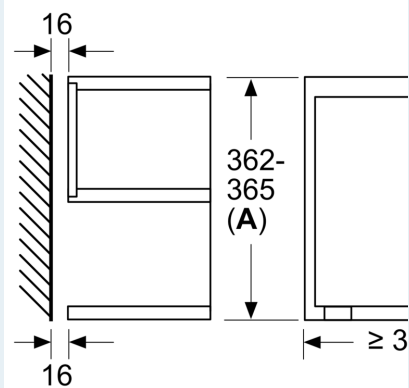

#### Техническая информация:

- Длина сетевого кабеля: 175 см
- Мощность подключения: 1.22 кВт
- Норма напряжения 220 - 240 VB
- Для встраивания в навесной шкаф

#### Размеры:

- Размеры прибора (ВхШхГ): 382 мм x 594 мм x 318 мм
- Размеры ниши для встраивания (ВхШхГ): 362 мм - 382 мм x 560 мм - 568 мм x 300 мм
- Пожалуйста, придерживайтесь размеров для встраивания, указанных на схеме монтажа

**iQ700, Встраиваемая  
микроволновая печь, Белый  
BF722L1W1**

Measurements in mm

**A:** Back wall open  
**B:** 19.5 mm

Measurements in mm

**A:** Back wall open  
**B:** 19.5 mm

measurements in mm

**A:** Overhang at top:  
Recess 362: 6 mm  
Recess 365: 3 mm  
**B:** Overhang at bottom: 14 mm