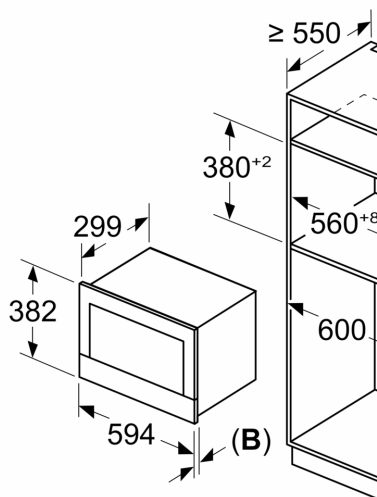

#### Техническая информация:

- Длина сетевого кабеля: 175 см
- Мощность подключения: 1.22 кВт
- Норма напряжения 220 - 240 VB
- Для встраивания в навесной шкаф

#### Размеры:

- Размеры прибора (ВхШхГ): 382 мм x 594 мм x 318 мм
- Размеры ниши для встраивания (ВхШхГ): 362 мм - 382 мм x 560 мм - 568 мм x 300 мм
- Пожалуйста, придерживайтесь размеров для встраивания, указанных на схеме монтажа

**iQ700, Встраиваемая  
микроволновая печь, Белый  
BF722L1W1**

Measurements in mm

**A:** Back wall open  
**B:** 19.5 mm

Measurements in mm

**A:** Back wall open  
**B:** 19.5 mm

measurements in mm

**A:** Overhang at top:  
Recess 362: 6 mm  
Recess 365: 3 mm  
**B:** Overhang at bottom: 14 mm