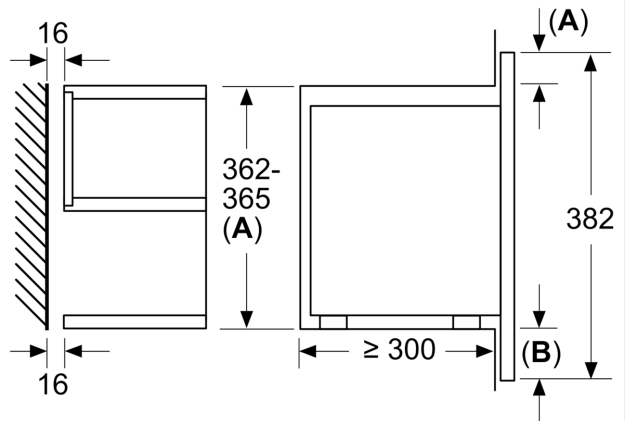

#### Техническая информация:

- Длина сетевого кабеля: 150 см
- Мощность подключения: 1.22 кВт
- Размеры прибора (ВхШхГ): 382 мм x 594 мм x 318 мм
- Размеры ниши для встраивания (ВхШхГ): 362 мм - 382 мм x 560 мм - 568 мм x 300 мм
- Пожалуйста, придерживайтесь размеров для встраивания, указанных на схеме монтажа

iQ700, Встраиваемая  
микроволновая печь, Белый  
BF634LGW1

measurements in mm

A: Back panel open

measurements in mm

- A: Overhang at top:  
Recess 362: 6 mm  
Recess 365: 3 mm
- B: Overhang at bottom: 14 mm

measurements in mm