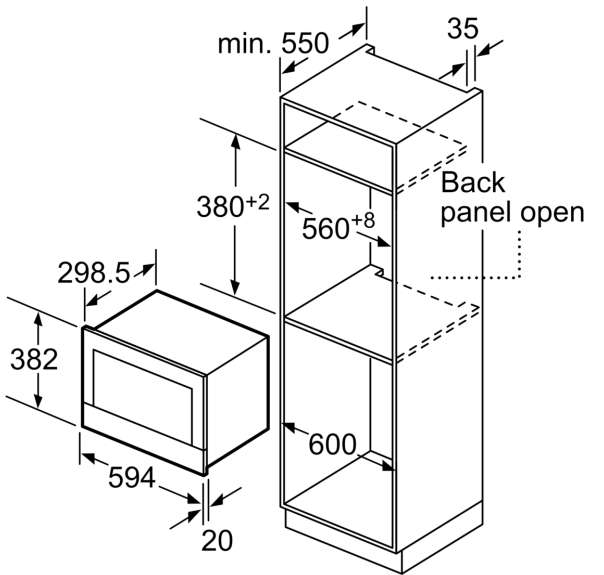

#### Техническая информация:

- Длина сетевого кабеля: 150 см
- Мощность подключения: 1.22 кВт
- Размеры прибора (ВхШхГ): 382 мм x 594 мм x 318 мм
- Размеры ниши для встраивания (ВхШхГ): 362 мм - 382 мм x 560 мм - 568 мм x 300 мм
- Пожалуйста, придерживайтесь размеров для встраивания, указанных на схеме монтажа

iQ700, Встраиваемая  
микроволновая печь, Белый  
BF634LGW1

measurements in mm

A: Back panel open

measurements in mm

- A: Overhang at top:  
Recess 362: 6 mm  
Recess 365: 3 mm
- B: Overhang at bottom: 14 mm

measurements in mm