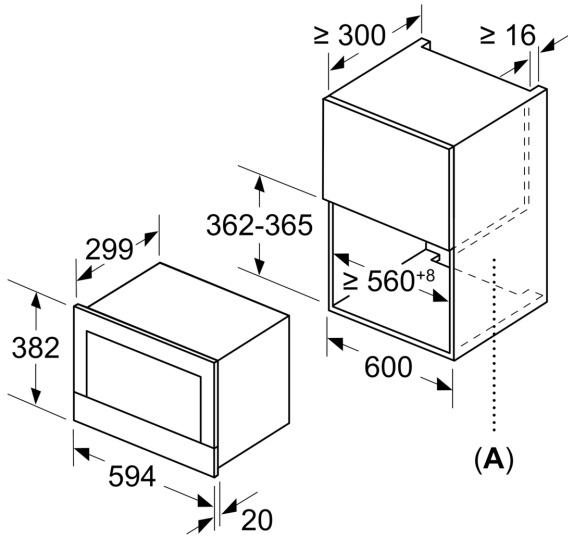

iQ700, Встраиваемая
микроволновая печь, Белый
BF634LGW1

measurements in mm

A: Back panel open