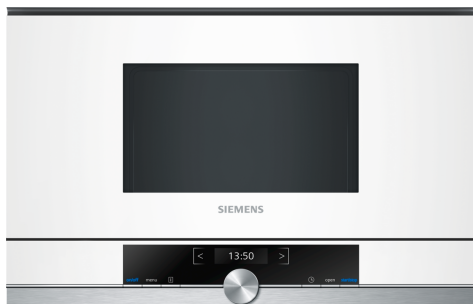

## iQ700, Встраиваемая микроволновая печь, Белый BF634LGW1

HZ6UCC0 :  
HZG9AS00S    Адаптер

- ✓ Автоматические программы обеспечивают отличные результаты - cookControl7.
- ✓ Удобство, понятность, интуитивность: цветной текстовый TFT дисплей.
- ✓ Экономия времени и мощность до 900 Вт.
- ✓ Идеально подходит для установки сверху благодаря навесной дверце.

Тип управления: .....Электронное  
Размеры (ВхШхГ): ..... 382 x 594 x 318 мм  
Размеры рабочей камеры: ..... 220 x 350 x 270 мм  
Длина кабеля электропитания: ..... 150.0 см  
Вес нетто: ..... 16.7 кг  
Общий вес: ..... 18.9 кг  
EAN-код: ..... 4242003676424  
Максимальная мощность микроволновой печи: ..... 900 Вт  
Мощность подключения: ..... 1220 Вт  
Ток : ..... 10 А  
Напряжение: ..... 220-240 В  
Частота: ..... 50; 60 Гц  
Тип штекера: ..... Вилка Gardy с  
заземлением

## iQ700, Встраиваемая микроволновая печь, Белый BF634LGW1

#### Комфорт:

- Цветной текстовый TFT-дисплей 2,8" с сенсорными кнопками
- LED-освещение